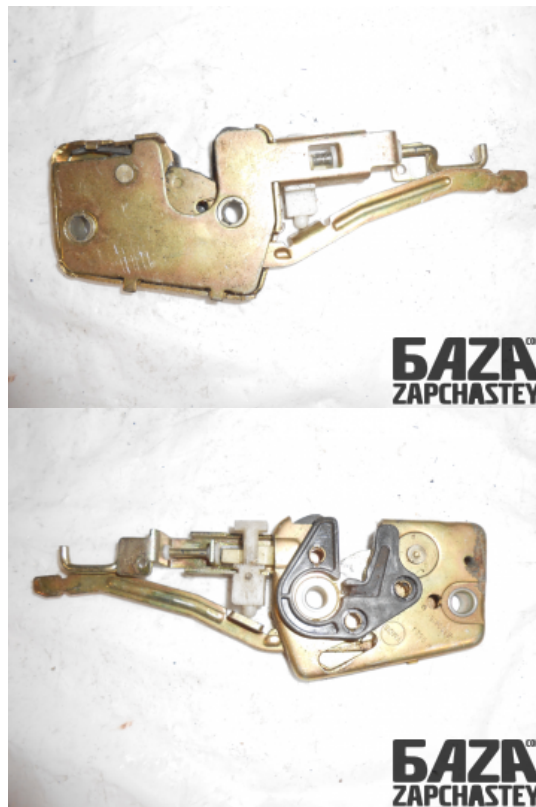

Код товара

Interior21232212

.title { border-bottom: solid 1px #ddd !important; }

4,420.00 грн.

Гарантия: 1 месяц

Стоимость отправки / Время отправки

- / -

VOLVOSERVICE

.map-view { font-size: 120%; margin-bottom: 10px; display: block; }

Контактная информация

Адрес

61002, Ukraine, Харьковская область, Харьков, пр.Науки 56

Телефон

+380 50 843 3841

+380 67 270 4345

Viber

+380508433841

E-Mail

webroman2@gmail.com

Время работы

Пн-Пт 09:00-18:00

Деталь - Другое

Наименование Другое

Код товара	Позиция	Функциональность	Состояние детали
Interior21232212	-	OK	Б/У
Оригинальный номер	Номер производителя	Номер на корпусе детали	Производитель
30880730	-	-	Volvo

Автомобиль - VOLVO S40/V40 (1995-2004)

VIN код	Год выпуска	Пробег (км)	Топливо
-	2003	207,920	Бензин
Цвет	Код цвета	Тип кузова	Тип салона
-	-	-	-
Двигатель	Код двигателя	Тип коробки передач / Передаточное число	Номер коробки передач
-	B4184S2	Механика /	Manuell 5vxl

< > X