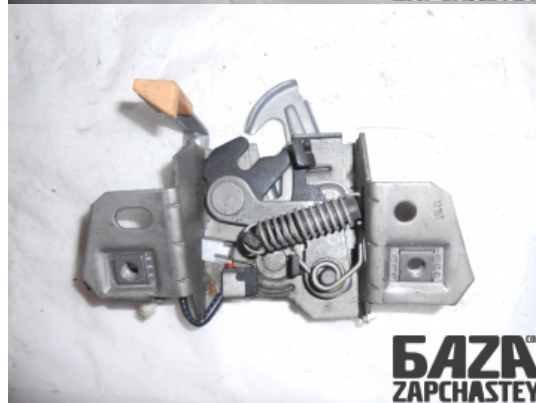

Код товара

f-part3472210002

.title { border-bottom: solid 1px #ddd !important; }

834.00 грн.

Гарантия: 1 месяц

Стоимость отправки / Время отправки

- / -

VOLVOSERVICE

.map-view { font-size: 120%; margin-bottom: 10px; display: block; }

Контактная информация

Адрес

61002, Ukraine, Харьковская область, Харьков, пр.Науки 56

Телефон

+380 50 843 3841

+380 67 270 4345

Viber

+380508433841

E-Mail

webroman2@gmail.com

Время работы

Пн-Пт 09:00-18:00

Деталь - Замок капота

Наименование   Замок капота

Код товара	Позиция	Функциональность	Состояние детали
f-part3472210002	-	ОК	Б/У
Оригинальный номер	Номер производителя	Номер на корпусе детали	Производитель
30716529	-	-	Volvo

Автомобиль - VOLVO S40/V40 (1995-2004)

VIN код	Год выпуска	Пробег (км)	Топливо
	2003	138,180	Бензин
Цвет	Код цвета	Тип кузова	Тип салона
-		-	-
Двигатель	Код двигателя	Тип коробки передач / Передаточное число	Номер коробки передач
	B4164S2	Механика /	M56

< > X