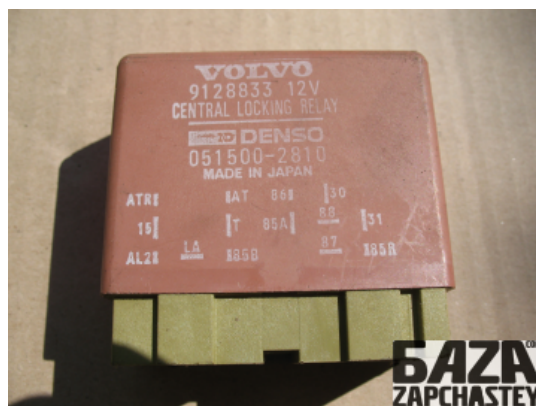

Код товара

elect69815100002

.title { border-bottom: solid 1px #ddd !important; }

**901.00 грн.****Гарантия:** 1 месяц

Стоимость отправки / Время отправки

- / -

**VOLVOSERVICE**

.map-view { font-size: 120%; margin-bottom: 10px; display: block; }

**E-Mail**

webroman2@gmail.com

**Время работы**

Пн-Пт 09:00-18:00

Деталь - Реле центрального замка**Наименование**

Код товара	Позиция	Функциональность	Состояние детали
elect69815100002	-	OK	Б/У
Оригинальный номер	Номер производителя	Номер на корпусе детали	Производитель
9128833	-	-	Volvo

Автомобиль - VOLVO 960 (1991-1997)

VIN код	Год выпуска	Пробег (км)	Топливо
	1997	50,000	-
Цвет	Код цвета	Тип кузова	Тип салона
-		-	-
Двигатель	Код двигателя	Тип коробки передач / Передаточное число	Номер коробки передач
	B5254F	- /	