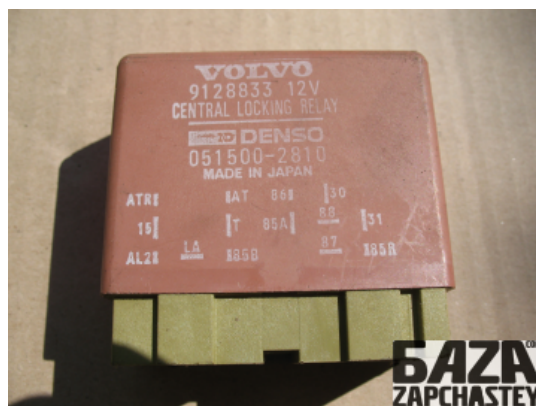

Код товара

elect69815100002

.title { border-bottom: solid 1px #ddd !important; }

884.00 грн.**Гарантия:** 1 месяц

Стоимость отправки / Время отправки

- / -

VOLVOSERVICE

.map-view { font-size: 120%; margin-bottom: 10px; display: block; }

E-Mail

webroman2@gmail.com

Время работы

Пн-Пт 09:00-18:00

Деталь - Реле центрального замка**Наименование**

Код товара	Позиция	Функциональность	Состояние детали
elect69815100002	-	OK	Б/У
Оригинальный номер	Номер производителя	Номер на корпусе детали	Производитель
9128833	-	-	Volvo

Автомобиль - VOLVO 960 (1991-1997)

VIN код	Год выпуска	Пробег (км)	Топливо
	1997	50,000	-
Цвет	Код цвета	Тип кузова	Тип салона
-	-	-	-
Двигатель	Код двигателя	Тип коробки передач / Передаточное число	Номер коробки передач
	B5254F	- /	