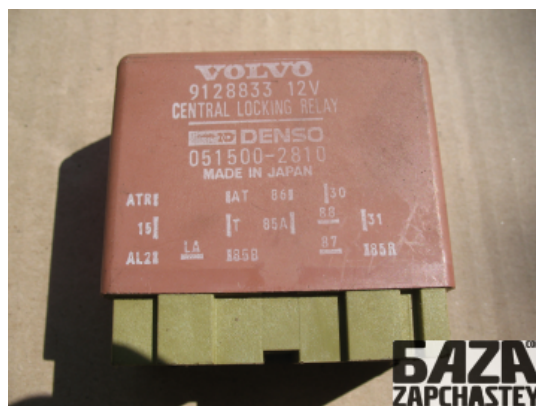

Код товара

elect69815100002

.title { border-bottom: solid 1px #ddd !important; }

**834.00 грн.****Гарантия:** 1 месяц

Стоимость отправки / Время отправки

- / -

**VOLVOSERVICE**

.map-view { font-size: 120%; margin-bottom: 10px; display: block; }

**E-Mail**

webroman2@gmail.com

**Время работы**

Пн-Пт 09:00-18:00

Деталь - Реле центрального замка**Наименование**

Код товара	Позиция	Функциональность	Состояние детали
elect69815100002	-	OK	Б/У
Оригинальный номер	Номер производителя	Номер на корпусе детали	Производитель
9128833	-	-	Volvo

Автомобиль - VOLVO 960 (1991-1997)

VIN код	Год выпуска	Пробег (км)	Топливо
	1997	50,000	-
Цвет	Код цвета	Тип кузова	Тип салона
-	-	-	-
Двигатель	Код двигателя	Тип коробки передач / Передаточное число	Номер коробки передач
	B5254F	- /	