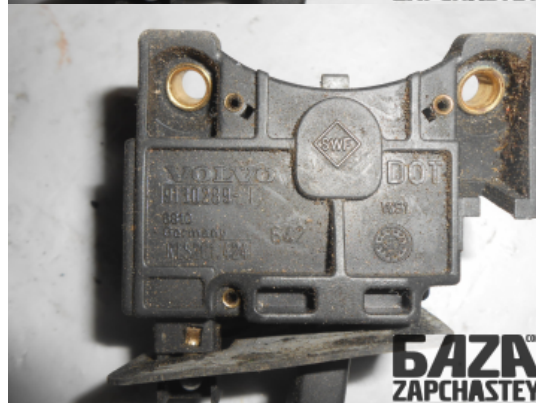

webroman2@gmail.com

Время работы

Пн-Пт 09:00-18:00

Деталь - Рычаг света**Наименование**

Код товара	Позиция	Функциональность	Состояние детали
whl9551010000003	-	OK	Б/У
Оригинальный номер	Номер производителя	Номер на корпусе детали	Производитель
9130289	-	-	Volvo

Автомобиль - VOLVO 740 (1984-1992)

VIN код	Год выпуска	Пробег (км)	Топливо
-	1988	21,500	-
Цвет	Код цвета	Тип кузова	Тип салона
-	-	-	-
Двигатель	Код двигателя	Тип коробки передач / Передаточное число	Номер коробки передач
-	B230F	- /	M47