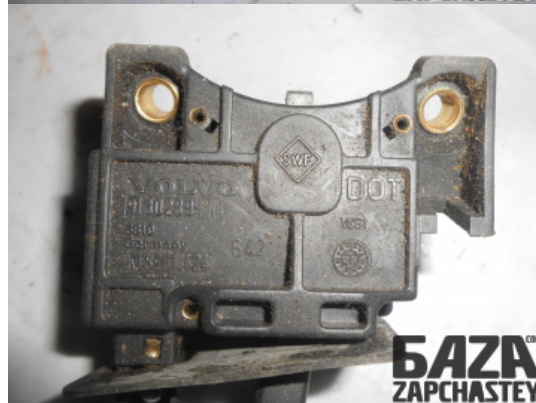

webroman2@gmail.com

Время работы

Пн-Пт 09:00-18:00

Деталь - Рычаг света**Наименование**

Код товара	Позиция	Функциональность	Состояние детали
whl9551010000003	-	OK	Б/У
Оригинальный номер	Номер производителя	Номер на корпусе детали	Производитель
9130289	-	-	Volvo

Автомобиль - VOLVO 740 (1984-1992)

VIN код	Год выпуска	Пробег (км)	Топливо
-	1988	21,500	-
Цвет	Код цвета	Тип кузова	Тип салона
-	-	-	-
Двигатель	Код двигателя	Тип коробки передач / Передаточное число	Номер коробки передач
-	B230F	- /	M47