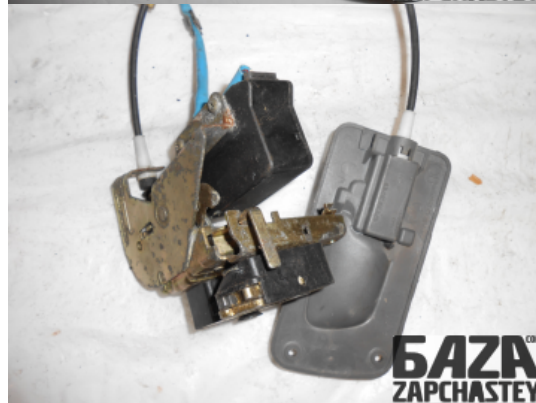

webroman2@gmail.com

Время работы

Пн-Пт 09:00-18:00

Деталь - Дверной замок / Корпус замка**Наименование** Дверной замок / Корпус замка

Код товара	Позиция	Функциональность	Состояние детали
locks10881510001	-	ОК	Б/У
Оригинальный номер	Номер производителя	Номер на корпусе детали	Производитель
9159550	-	-	Volvo

Автомобиль - VOLVO 960 (1991-1997)

VIN код	Год выпуска	Пробег (км)	Топливо
	1991	242,340	Бензин
Цвет	Код цвета	Тип кузова	Тип салона
-	-	-	-
Двигатель	Код двигателя	Тип коробки передач / Передаточное число	Номер коробки передач
	B230FB	Механика /	MAN