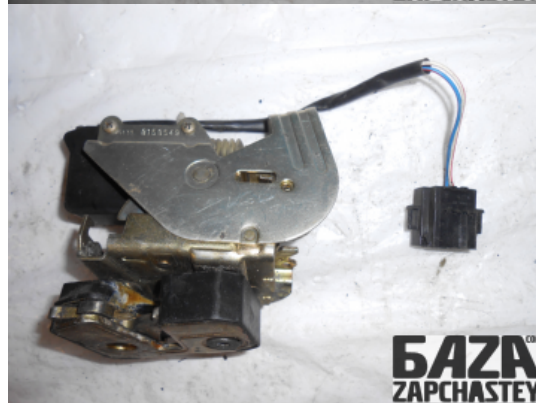

webroman2@gmail.com

Время работы

Пн-Пт 09:00-18:00

Деталь - Дверной замок / Корпус замка**Наименование** Дверной замок / Корпус замка

Код товара	Позиция	Функциональность	Состояние детали
locks10881510002	-	ОК	Б/У
Оригинальный номер	Номер производителя	Номер на корпусе детали	Производитель
9159549	-	-	Volvo

Автомобиль - VOLVO 960 (1991-1997)

VIN код	Год выпуска	Пробег (км)	Топливо
-	1995	281,020	Бензин
Цвет	Код цвета	Тип кузова	Тип салона
-	-	-	-
Двигатель	Код двигателя	Тип коробки передач / Передаточное число	Номер коробки передач
-	B6304F	Автомат /	