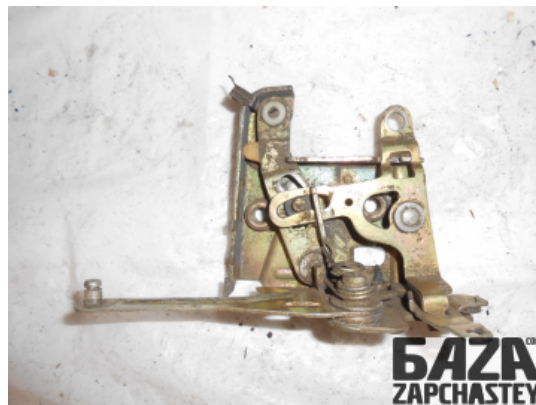

Код товара

locks10881410008

.title { border-bottom: solid 1px #ddd !important; }

834.00 грн.

Гарантия: 1 месяц

Стоимость отправки / Время отправки

- / -

VOLVOSERVICE

.map-view { font-size: 120%; margin-bottom: 10px; display: block; }

Контактная информация

Адрес

61002, Ukraine, Харьковская область, Харьков, пр.Науки 56

Телефон

+380 50 843 3841

+380 67 270 4345

Viber

+380508433841

E-Mail

webroman2@gmail.com

Время работы

Пн-Пт 09:00-18:00

Деталь - Дверной замок / Корпус замка

Наименование Дверной замок / Корпус замка

Код товара	Позиция	Функциональность	Состояние детали
locks10881410008	-	ОК	Б/У
Оригинальный номер	Номер производителя	Номер на корпусе детали	Производитель
6846060	-	-	Volvo

Автомобиль - VOLVO 940 (1991-1998)

VIN код	Год выпуска	Пробег (км)	Топливо
	1991	292,610	Бензин
Цвет	Код цвета	Тип кузова	Тип салона
-	-	-	-
Двигатель	Код двигателя	Тип коробки передач / Передаточное число	Номер коробки передач
-	B230FB	- /	

< > X