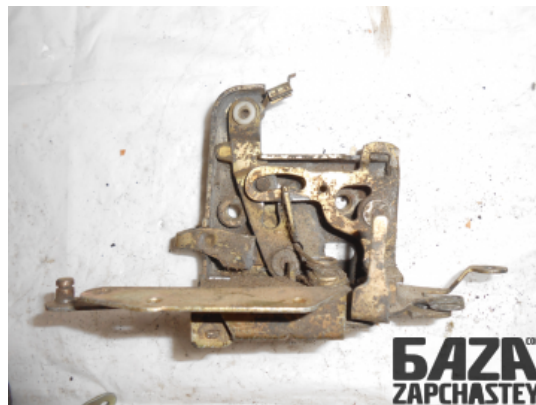

webroman2@gmail.com

Время работы

Пн-Пт 09:00-18:00

Деталь - Дверной замок / Корпус замка**Наименование** Дверной замок / Корпус замка

Код товара	Позиция	Функциональность	Состояние детали
locks10881410009	Перед	ОК	Б/У
Оригинальный номер	Номер производителя	Номер на корпусе детали	Производитель
6846060	-	-	Volvo

Автомобиль - VOLVO 940 (1991-1998)

VIN код	Год выпуска	Пробег (км)	Топливо
	1995	295,250	-
Цвет	Код цвета	Тип кузова	Тип салона
-		-	-
Двигатель	Код двигателя	Тип коробки передач / Передаточное число	Номер коробки передач
	B230FD	- /	