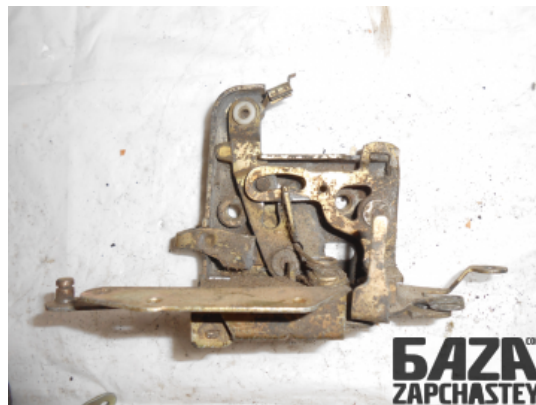

webroman2@gmail.com

**Время работы**

Пн-Пт 09:00-18:00

Деталь - Дверной замок / Корпус замка**Наименование** Дверной замок / Корпус замка

Код товара	Позиция	Функциональность	Состояние детали
locks10881410009	Перед	ОК	Б/У
Оригинальный номер	Номер производителя	Номер на корпусе детали	Производитель
6846060	-	-	Volvo

Автомобиль - VOLVO 940 (1991-1998)

VIN код	Год выпуска	Пробег (км)	Топливо
	1995	295,250	-
Цвет	Код цвета	Тип кузова	Тип салона
-		-	-
Двигатель	Код двигателя	Тип коробки передач / Передаточное число	Номер коробки передач
	B230FD	- /	