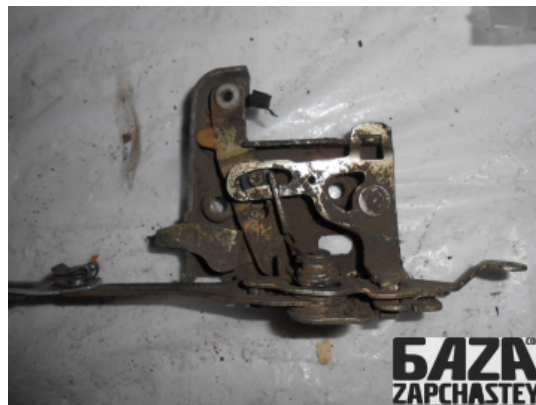

webroman2@gmail.com

Время работы

Пн-Пт 09:00-18:00

Деталь - Дверной замок / Корпус замка**Наименование** Дверной замок / Корпус замка

Код товара	Позиция	Функциональность	Состояние детали
locks10881010005	-	ОК	Б/У
Оригинальный номер	Номер производителя	Номер на корпусе детали	Производитель
3503937	-	-	Volvo

Автомобиль - VOLVO 740 (1984-1992)

VIN код	Год выпуска	Пробег (км)	Топливо
-	1990	299,808	Бензин
Цвет	Код цвета	Тип кузова	Тип салона
-	-	-	-
Двигатель	Код двигателя	Тип коробки передач / Передаточное число	Номер коробки передач
-	B230F	- /	5VXL