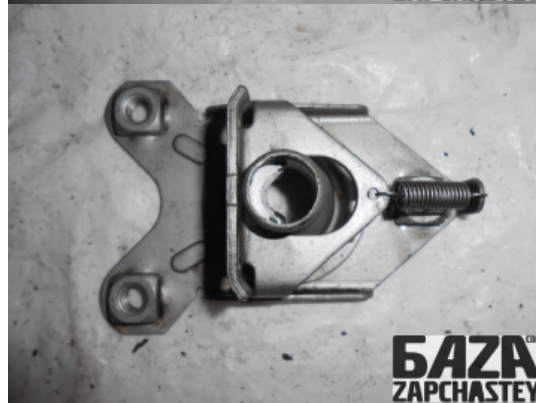

Код товара

f-part3471010002

.title { border-bottom: solid 1px #ddd !important; }

417.00 грн.

Гарантия: 1 месяц

Стоимость отправки / Время отправки

- / -

VOLVOSERVICE

.map-view { font-size: 120%; margin-bottom: 10px; display: block; }

Контактная информация

Адрес

61002, Ukraine, Харьковская область, Харьков, пр.Науки 56

Телефон

+380 50 843 3841

+380 67 270 4345

Viber

+380508433841

E-Mail

webroman2@gmail.com

Время работы

Пн-Пт 09:00-18:00

Деталь - Замок капота

Наименование   Замок капота

Код товара	Позиция	Функциональность	Состояние детали
f-part3471010002	Перед	ОК	Б/У
Оригинальный номер	Номер производителя	Номер на корпусе детали	Производитель
1334786	-	-	Volvo

Автомобиль - VOLVO 740 (1984-1992)

VIN код	Год выпуска	Пробег (км)	Топливо
	1992	155,340	Бензин
Цвет	Код цвета	Тип кузова	Тип салона
-		-	-
Двигатель	Код двигателя	Тип коробки передач / Передаточное число	Номер коробки передач
	B230F	Механика /	M47

< > X