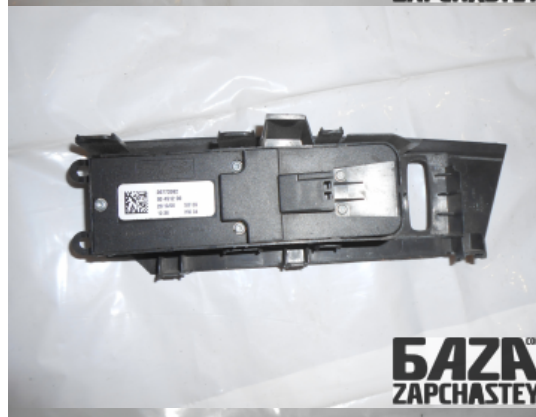

Код товара

doors21243710004

.title { border-bottom: solid 1px #ddd !important; }

2,165.00 грн.

Гарантия: 1 месяц

Стоимость отправки / Время отправки

- / -

VOLVOSERVICE

.map-view { font-size: 120%; margin-bottom: 10px; display: block; }

Контактная информация

Адрес

61002, Ukraine, Харьковская область, Харьков, пр.Науки 56

Телефон

+380 50 843 3841

+380 67 270 4345

Viber

+380508433841

E-Mail

webroman2@gmail.com

Время работы

Пн-Пт 09:00-18:00

Деталь - Модуль управления стеклоподъемником

Наименование

Код товара	Позиция	Функциональность	Состояние детали
doors21243710004	-	OK	Б/У
Оригинальный номер	Номер производителя	Номер на корпусе детали	Производитель
30773382	-	-	Volvo

Автомобиль - VOLVO S80 (2007 - 2013)

VIN код	Год выпуска	Пробег (км)	Топливо
-	2008	84,120	-
Цвет	Код цвета	Тип кузова	Тип салона
-	-	-	-
Двигатель	Код двигателя	Тип коробки передач / Передаточное число	Номер коробки передач
-	B4204S4	- /	MTX75

< > X