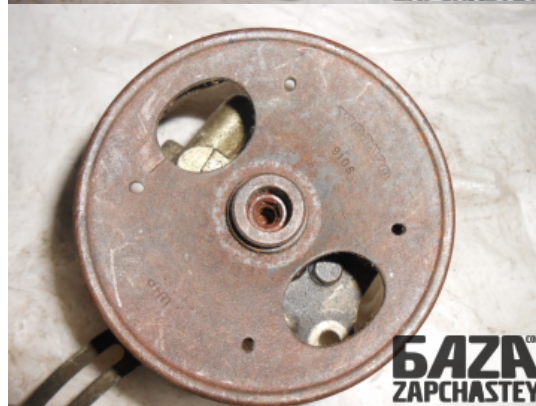

BAZA
ZAPCHASTEY

< > X