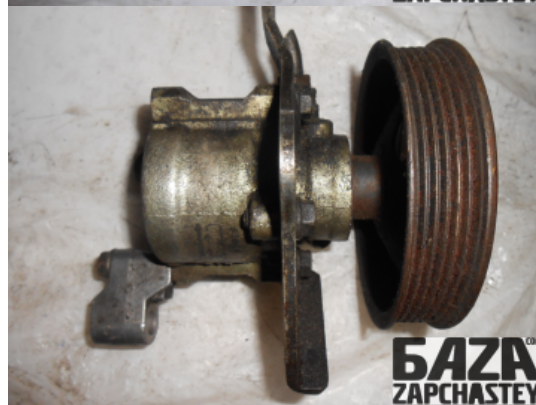

**E-Mail**

webroman2@gmail.com

**Время работы**

Пн-Пт 09:00-18:00

Деталь - Гидроусилитель рулевого управления**Наименование** Гидроусилитель рулевого управления

Код товара	Позиция	Функциональность	Состояние детали
f-susp1991010001	-	OK	Б/У
Оригинальный номер	Номер производителя	Номер на корпусе детали	Производитель
8251726	-	26016947	Volvo

Автомобиль - VOLVO 740 (1984-1992)

VIN код	Год выпуска	Пробег (км)	Топливо
-	1990	211,240	-
Цвет	Код цвета	Тип кузова	Тип салона
-	-	-	-
Двигатель	Код двигателя	Тип коробки передач / Передаточное число	Номер коробки передач
-	B230F	- /	-