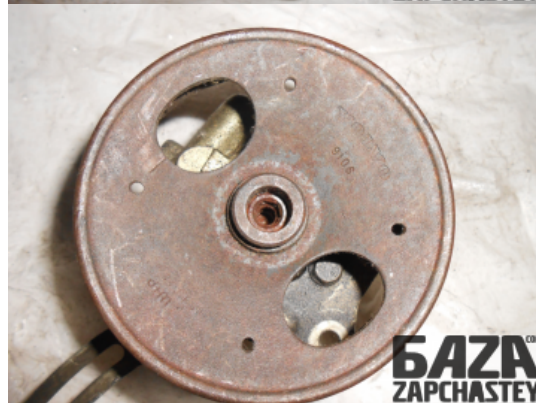

**E-Mail**

webroman2@gmail.com

**Время работы**

Пн-Пт 09:00-18:00

Деталь - Гидроусилитель рулевого управления**Наименование** Гидроусилитель рулевого управления

Код товара	Позиция	Функциональность	Состояние детали
f-susp1991010001	-	OK	Б/У
Оригинальный номер	Номер производителя	Номер на корпусе детали	Производитель
8251726	-	26016947	Volvo

Автомобиль - VOLVO 740 (1984-1992)

VIN код	Год выпуска	Пробег (км)	Топливо
-	1990	211,240	-
Цвет	Код цвета	Тип кузова	Тип салона
-	-	-	-
Двигатель	Код двигателя	Тип коробки передач / Передаточное число	Номер коробки передач
-	B230F	- /	-