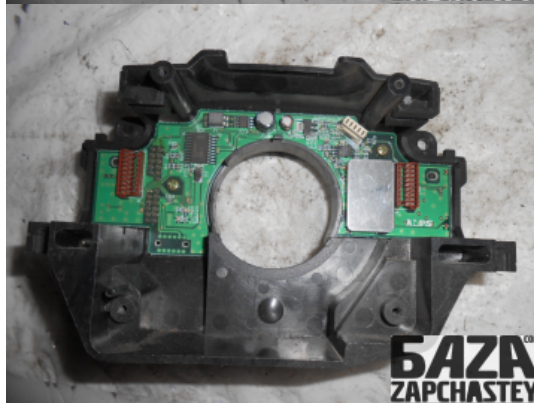

Код товара

whl2128391000001

.title { border-bottom: solid 1px #ddd !important; }

1,251.00 грн.

Гарантия: 1 месяц

Стоимость отправки / Время отправки

- / -

VOLVOSERVICE

.map-view { font-size: 120%; margin-bottom: 10px; display: block; }

Контактная информация

Адрес

61002, Ukraine, Харьковская область, Харьков, пр.Науки 56

Телефон

+380 50 843 3841

+380 67 270 4345

Viber

+380508433841

E-Mail

webroman2@gmail.com

Время работы

Пн-Пт 09:00-18:00

Деталь - Кронштейн центральный

Наименование Кронштейн центральный

Код товара	Позиция	Функциональность	Состояние детали
whl2128391000001	-	OK	Б/У
Оригинальный номер	Номер производителя	Номер на корпусе детали	Производитель
9452390	-	-	Volvo

Автомобиль - VOLVO S80 (1999 - 2003)

VIN код	Год выпуска	Пробег (км)	Топливо
-	2000	185,380	-
Цвет	Код цвета	Тип кузова	Тип салона
-	-	-	-
Двигатель	Код двигателя	Тип коробки передач / Передаточное число	Номер коробки передач
-	B5244S	Автомат /	AUT

< > X