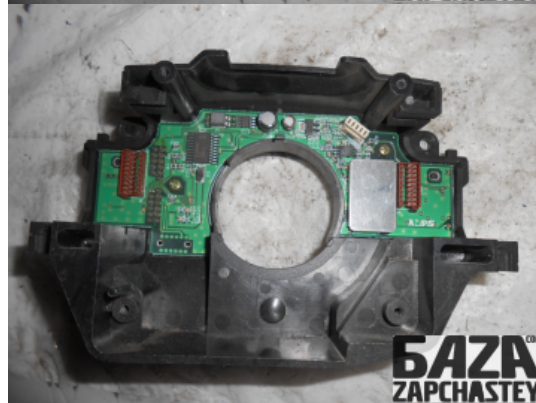

Код товара

whl2128391000001

.title { border-bottom: solid 1px #ddd !important; }

1,251.00 грн.

Гарантия: 1 месяц

Стоимость отправки / Время отправки

- / -

VOLVOSERVICE

.map-view { font-size: 120%; margin-bottom: 10px; display: block; }

Контактная информация

Адрес

61002, Ukraine, Харьковская область, Харьков, пр.Науки 56

Телефон

+380 50 843 3841

+380 67 270 4345

Viber

+380508433841

E-Mail

webroman2@gmail.com

Время работы

Пн-Пт 09:00-18:00

Деталь - Кронштейн центральный

Наименование Кронштейн центральный

Код товара	Позиция	Функциональность	Состояние детали
whl2128391000001	-	OK	Б/У
Оригинальный номер	Номер производителя	Номер на корпусе детали	Производитель
9452390	-	-	Volvo

Автомобиль - VOLVO S80 (1999 - 2003)

VIN код	Год выпуска	Пробег (км)	Топливо
-	2000	185,380	-
Цвет	Код цвета	Тип кузова	Тип салона
-	-	-	-
Двигатель	Код двигателя	Тип коробки передач / Передаточное число	Номер коробки передач
-	B5244S	Автомат /	AUT

< > X