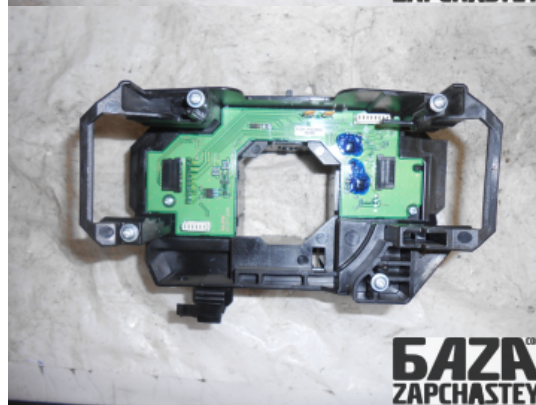

Код товара

whl2128281000003

.title { border-bottom: solid 1px #ddd !important; }

1,326.00 грн.

Гарантия: 1 месяц

Стоимость отправки / Время отправки

- / -

VOLVOSERVICE

.map-view { font-size: 120%; margin-bottom: 10px; display: block; }

Контактная информация

Адрес

61002, Ukraine, Харьковская область, Харьков, пр.Науки 56

Телефон

+380 50 843 3841

+380 67 270 4345

Viber

+380508433841

E-Mail

webroman2@gmail.com

Время работы

Пн-Пт 09:00-18:00

Деталь - Кронштейн центральный

Наименование Кронштейн центральный

Код товара	Позиция	Функциональность	Состояние детали
whl2128281000003	-	OK	Б/У
Оригинальный номер	Номер производителя	Номер на корпусе детали	Производитель
31343010	-	-	Volvo

Автомобиль - VOLVO S60 (2005-2010)

VIN код	Год выпуска	Пробег (км)	Топливо
-	2010	151,320	Бензин
Цвет	Код цвета	Тип кузова	Тип салона
-	-	-	-
Двигатель	Код двигателя	Тип коробки передач / Передаточное число	Номер коробки передач
-	B4204T6	Механика /	6-МАН 2WD / ММТ6

< > X