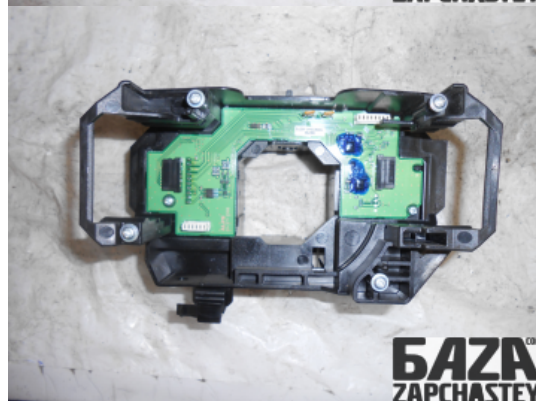

Код товара

whl2128281000003

.title { border-bottom: solid 1px #ddd !important; }

1,251.00 грн.

Гарантия: 1 месяц

Стоимость отправки / Время отправки

- / -

VOLVOSERVICE

.map-view { font-size: 120%; margin-bottom: 10px; display: block; }

Контактная информация

Адрес

61002, Ukraine, Харьковская область, Харьков, пр.Науки 56

Телефон

+380 50 843 3841

+380 67 270 4345

Viber

+380508433841

E-Mail

webroman2@gmail.com

Время работы

Пн-Пт 09:00-18:00

Деталь - Кронштейн центральный

Наименование Кронштейн центральный

Код товара	Позиция	Функциональность	Состояние детали
whl2128281000003	-	OK	Б/У
Оригинальный номер	Номер производителя	Номер на корпусе детали	Производитель
31343010	-	-	Volvo

Автомобиль - VOLVO S60 (2005-2010)

VIN код	Год выпуска	Пробег (км)	Топливо
-	2010	151,320	Бензин
Цвет	Код цвета	Тип кузова	Тип салона
-	-	-	-
Двигатель	Код двигателя	Тип коробки передач / Передаточное число	Номер коробки передач
-	B4204T6	Механика /	6-МАН 2WD / ММТ6

< > X