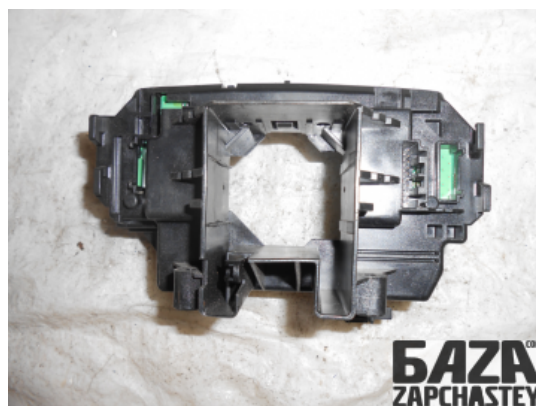

Код товара

whl2128281000004

.title { border-bottom: solid 1px #ddd !important; }

1,251.00 грн.

Гарантия: 1 месяц

Стоимость отправки / Время отправки

- / -

VOLVOSERVICE

.map-view { font-size: 120%; margin-bottom: 10px; display: block; }

Контактная информация

Адрес

61002, Ukraine, Харьковская область, Харьков, пр.Науки 56

Телефон

+380 50 843 3841

+380 67 270 4345

Viber

+380508433841

E-Mail

webroman2@gmail.com

Время работы

Пн-Пт 09:00-18:00

Деталь - Кронштейн центральный

Наименование Кронштейн центральный

Код товара	Позиция	Функциональность	Состояние детали
whl2128281000004	Перед	OK	Б/У
Оригинальный номер	Номер производителя	Номер на корпусе детали	Производитель
31343010	-	-	Volvo

Автомобиль - VOLVO S60 (2005-2010)

VIN код	Год выпуска	Пробег (км)	Топливо
-	2005	200,210	Бензин
Цвет	Код цвета	Тип кузова	Тип салона
-	-	-	-
Двигатель	Код двигателя	Тип коробки передач / Передаточное число	Номер коробки передач
-	B5254T4	Автомат /	6VXL AWD

BAZA
ZAPCHASTEY