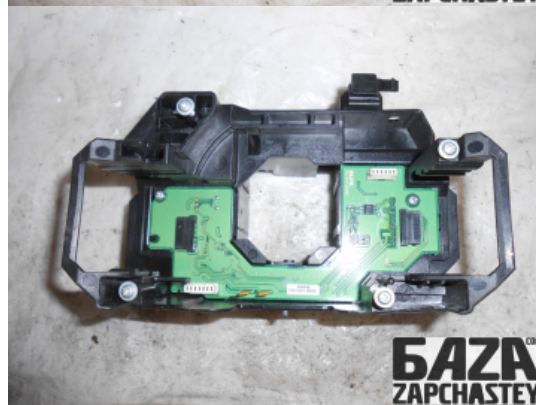

BAZA
ZAPCHASTEY