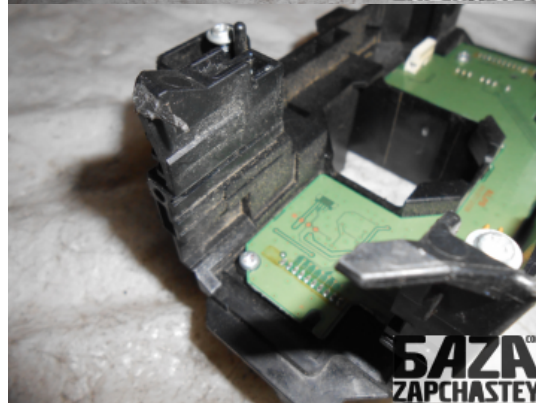

Код товара

whl2128441000001

.title { border-bottom: solid 1px #ddd !important; }

1,326.00 грн.

Гарантия: 1 месяц

Стоимость отправки / Время отправки

- / -

VOLVOSERVICE

.map-view { font-size: 120%; margin-bottom: 10px; display: block; }

Контактная информация

Адрес

61002, Ukraine, Харьковская область, Харьков, пр.Науки 56

Телефон

+380 50 843 3841

+380 67 270 4345

Viber

+380508433841

E-Mail

webroman2@gmail.com

Время работы

Пн-Пт 09:00-18:00

Деталь - Кронштейн центральный

Наименование Кронштейн центральный

Код товара	Позиция	Функциональность	Состояние детали
whl2128441000001	-	OK	Б/У
Оригинальный номер	Номер производителя	Номер на корпусе детали	Производитель
31327903	-	-	Volvo

Автомобиль - VOLVO V40 (2012 - 2018)

VIN код	Год выпуска	Пробег (км)	Топливо
-	2015	146,300	Дизель
Цвет	Код цвета	Тип кузова	Тип салона
-	-	-	-
Двигатель	Код двигателя	Тип коробки передач / Передаточное число	Номер коробки передач
-	D4162T	Механика /	TRONIC MPS6

< > X