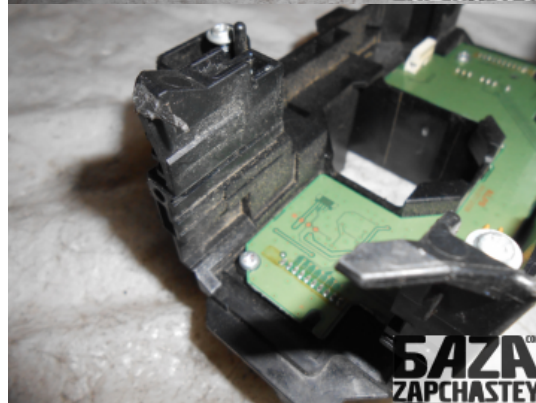

Код товара

whl2128441000001

.title { border-bottom: solid 1px #ddd !important; }

1,251.00 грн.

Гарантия: 1 месяц

Стоимость отправки / Время отправки

- / -

VOLVOSERVICE

.map-view { font-size: 120%; margin-bottom: 10px; display: block; }

Контактная информация

Адрес

61002, Ukraine, Харьковская область, Харьков, пр.Науки 56

Телефон

+380 50 843 3841

+380 67 270 4345

Viber

+380508433841

E-Mail

webroman2@gmail.com

Время работы

Пн-Пт 09:00-18:00

Деталь - Кронштейн центральный

Наименование Кронштейн центральный

Код товара	Позиция	Функциональность	Состояние детали
whl2128441000001	-	OK	Б/У
Оригинальный номер	Номер производителя	Номер на корпусе детали	Производитель
31327903	-	-	Volvo

Автомобиль - VOLVO V40 (2012 - 2018)

VIN код	Год выпуска	Пробег (км)	Топливо
-	2015	146,300	Дизель
Цвет	Код цвета	Тип кузова	Тип салона
-	-	-	-
Двигатель	Код двигателя	Тип коробки передач / Передаточное число	Номер коробки передач
-	D4162T	Механика /	TRONIC MPS6

< > X