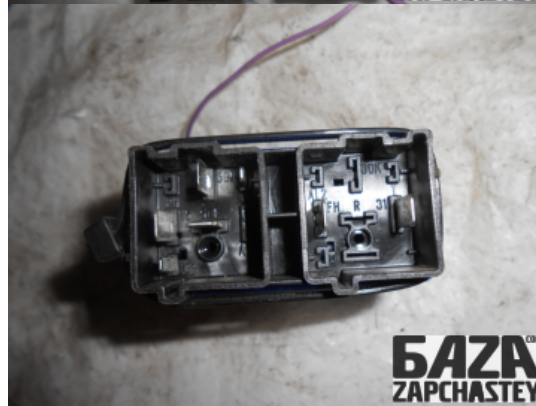

E-Mail

webroman2@gmail.com

Время работы

Пн-Пт 09:00-18:00

Деталь - Реле света**Наименование** Реле света

Код товара	Позиция	Функциональность	Состояние детали
elect68513100005	-	OK	Б/У
Оригинальный номер	Номер производителя	Номер на корпусе детали	Производитель
9184125	-	-	Volvo

Автомобиль - VOLVO 850 (1991-1996)

VIN код	Год выпуска	Пробег (км)	Топливо
-	1997	264,000	Бензин
Цвет	Код цвета	Тип кузова	Тип салона
-	-	-	-
Двигатель	Код двигателя	Тип коробки передач / Передаточное число	Номер коробки передач
-	B5234T1	- /	5VXL