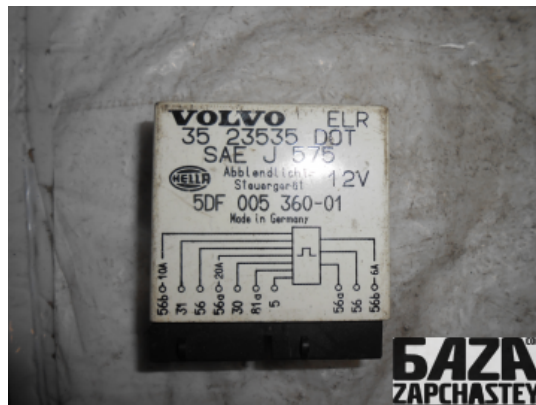

webroman2@gmail.com

**Время работы**

Пн-Пт 09:00-18:00

Деталь - Реле света**Наименование** Реле света

Код товара	Позиция	Функциональность	Состояние детали
elect68513100006	-	ОК	Б/У
Оригинальный номер	Номер производителя	Номер на корпусе детали	Производитель
3523535	-	-	Volvo

Автомобиль - VOLVO 850 (1991-1996)

VIN код	Год выпуска	Пробег (км)	Топливо
-	1996	203,550	Бензин
Цвет	Код цвета	Тип кузова	Тип салона
-	-	-	-
Двигатель	Код двигателя	Тип коробки передач / Передаточное число	Номер коробки передач
-	B5252FS	- /	M56