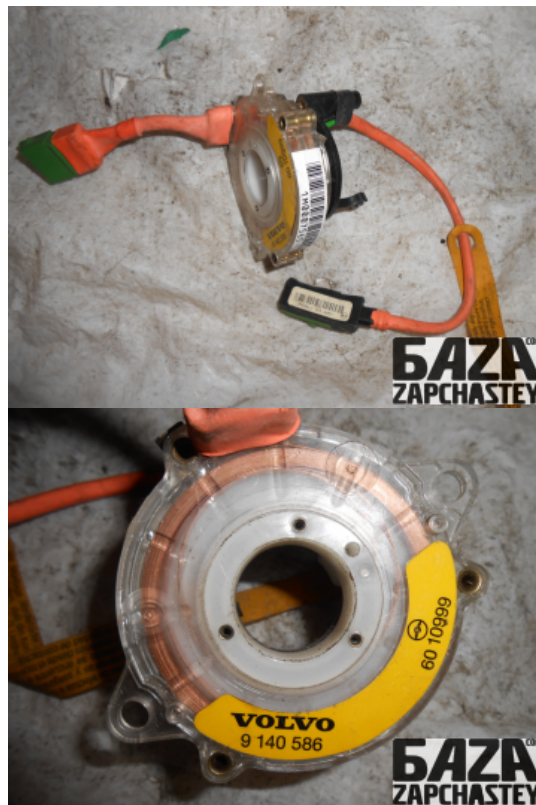

Код товара

whl9571410000001

.title { border-bottom: solid 1px #ddd !important; }

3,094.00 грн.

Гарантия: 1 месяц

Стоимость отправки / Время отправки

- / -

VOLVOSERVICE

.map-view { font-size: 120%; margin-bottom: 10px; display: block; }

Контактная информация

Адрес

61002, Ukraine, Харьковская область, Харьков, пр.Науки 56

Телефон

+380 50 843 3841

+380 67 270 4345

Viber

+380508433841

E-Mail

webroman2@gmail.com

Время работы

Пн-Пт 09:00-18:00

Деталь - Соединительная лента рулевой колонки / Подушка / Звуковой сигнал / Клавиши доп управления

Наименование Соединительная лента рулевой колонки / Подушка / Звуковой сигнал / Клавиши доп управления

Код товара	Позиция	Функциональность	Состояние детали
whl9571410000001	-	ОК	Б/У
Оригинальный номер	Номер производителя	Номер на корпусе детали	Производитель
9140586	-	-	Volvo

Автомобиль - VOLVO 940 (1991-1998)

VIN код	Год выпуска	Пробег (км)	Топливо
-	1994	188,550	Бензин
Цвет	Код цвета	Тип кузова	Тип салона
-	-	-	-
Двигатель	Код двигателя	Тип коробки передач / Передаточное число	Номер коробки передач
-	B230FD	Механика /	M47

< > X