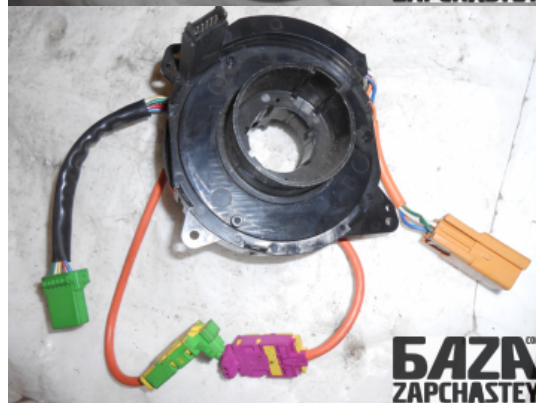

Код товара

whl9572810000004

.title { border-bottom: solid 1px #ddd !important; }

6,255.00 грн.

Гарантия: 1 месяц

Стоимость отправки / Время отправки

- / -

VOLVOSERVICE

.map-view { font-size: 120%; margin-bottom: 10px; display: block; }

Контактная информация

Адрес

61002, Ukraine, Харьковская область, Харьков, пр.Науки 56

Телефон

+380 50 843 3841

+380 67 270 4345

Viber

+380508433841

E-Mail

webroman2@gmail.com

Время работы

Пн-Пт 09:00-18:00

Деталь - Соединительная лента рулевой колонки / Подушка /
Звуковой сигнал / Клавиши доп управления

Наименование	Соединительная лента рулевой колонки / Подушка / Звуковой сигнал / Клавиши доп управления		
Код товара	Позиция	Функциональность	Состояние детали
whl9572810000004	-	ОК	Б/У
Оригинальный номер	Номер производителя	Номер на корпусе детали	Производитель
9456298	-	-	Volvo

Автомобиль - VOLVO S60 (2005-2010)

VIN код	Год выпуска	Пробег (км)	Топливо
-	2009	164,660	Дизель
Цвет	Код цвета	Тип кузова	Тип салона
-	-	-	-
Двигатель	Код двигателя	Тип коробки передач / Передаточное число	Номер коробки передач
-	D5244T4	Автомат /	M66AWD

< > X