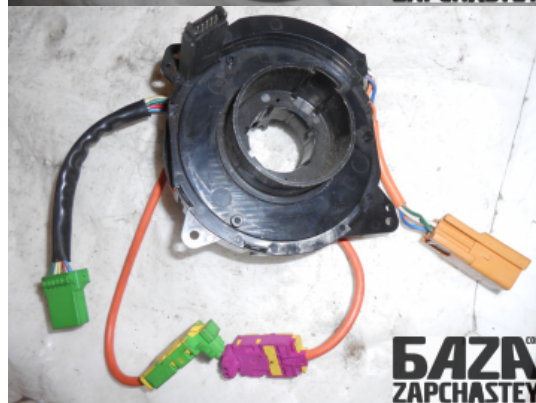

Код товара

whl9572810000004

.title { border-bottom: solid 1px #ddd !important; }

6,255.00 грн.

Гарантия: 1 месяц

Стоимость отправки / Время отправки

- / -

VOLVOSERVICE

.map-view { font-size: 120%; margin-bottom: 10px; display: block; }

Контактная информация

Адрес

61002, Ukraine, Харьковская область, Харьков, пр.Науки 56

Телефон

+380 50 843 3841

+380 67 270 4345

Viber

+380508433841

E-Mail

webroman2@gmail.com

Время работы

Пн-Пт 09:00-18:00

Деталь - Соединительная лента рулевой колонки / Подушка / Звуковой сигнал / Клавиши доп управления

Наименование	Соединительная лента рулевой колонки / Подушка / Звуковой сигнал / Клавиши доп управления		
Код товара	Позиция	Функциональность	Состояние детали
whl9572810000004	-	ОК	Б/У
Оригинальный номер	Номер производителя	Номер на корпусе детали	Производитель
9456298	-	-	Volvo

Автомобиль - VOLVO S60 (2005-2010)

VIN код	Год выпуска	Пробег (км)	Топливо
-	2009	164,660	Дизель
Цвет	Код цвета	Тип кузова	Тип салона
-	-	-	-
Двигатель	Код двигателя	Тип коробки передач / Передаточное число	Номер коробки передач
-	D5244T4	Автомат /	M66AWD

< > X