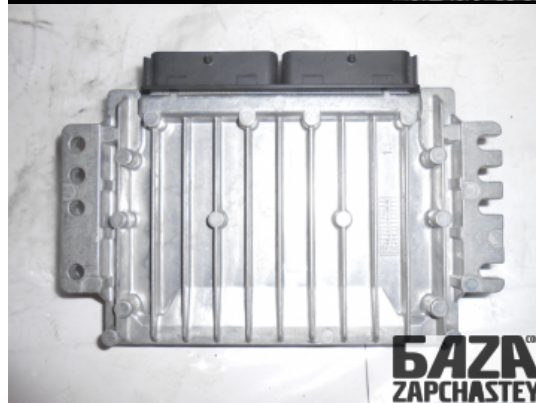

Код товара

electrical7112211

.title { border-bottom: solid 1px #ddd !important; }

6,630.00 грн.

Гарантия: 1 месяц

Стоимость отправки / Время отправки

- / -

VOLVOSERVICE

.map-view { font-size: 120%; margin-bottom: 10px; display: block; }

Контактная информация

Адрес

61002, Ukraine, Харьковская область, Харьков, пр.Науки 56

Телефон

+380 50 843 3841

+380 67 270 4345

Viber

+380508433841

E-Mail

webroman2@gmail.com

Время работы

Пн-Пт 09:00-18:00

Деталь - Модуль управления впрыском / Инжектором

Наименование Модуль управления впрыском / Инжектором

Код товара	Позиция	Функциональность	Состояние детали
electrical7112211	-	OK	Б/У
Оригинальный номер	Номер производителя	Номер на корпусе детали	Производитель
30858818	S108212004H	-	SIEMENS

Автомобиль - VOLVO S40/V40 (1995-2004)

VIN код	Год выпуска	Пробег (км)	Топливо
-	2001	14,600	Бензин
Цвет	Код цвета	Тип кузова	Тип салона
-	-	-	-
Двигатель	Код двигателя	Тип коробки передач / Передаточное число	Номер коробки передач
-	B4244S	Механика /	MT5 / M5P

< > X