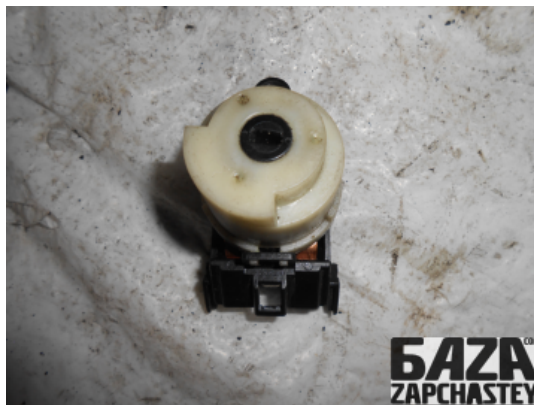

Код товара

whl9472210000006

.title { border-bottom: solid 1px #ddd !important; }

649.50 грн.

Гарантия: 1 месяц

Стоимость отправки / Время отправки

- / -

VOLVOSERVICE

.map-view { font-size: 120%; margin-bottom: 10px; display: block; }

Контактная информация

Адрес

61002, Ukraine, Харьковская область, Харьков, пр.Науки 56

Телефон

+380 50 843 3841

+380 67 270 4345

Viber

+380508433841

E-Mail

webroman2@gmail.com

Время работы

Пн-Пт 09:00-18:00

Деталь - Замок рулевого колеса / Замок зажигания

Наименование Замок рулевого колеса / Замок зажигания

Код товара	Позиция	Функциональность	Состояние детали
whl9472210000006	-	ОК	Б/У
Оригинальный номер	Номер производителя	Номер на корпусе детали	Производитель
3345561	-	-	Volvo

Автомобиль - VOLVO S40/V40 (1995-2004)

VIN код	Год выпуска	Пробег (км)	Топливо
-	2001	14,600	Бензин
Цвет	Код цвета	Тип кузова	Тип салона
-	-	-	-
Двигатель	Код двигателя	Тип коробки передач / Передаточное число	Номер коробки передач
-	B4244S	Механика /	MT5 / M5P

< > X