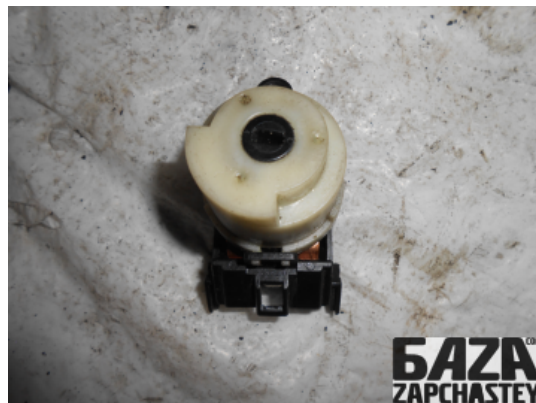

New code

whl9472210000006

.title { border-bottom: solid 1px #ddd !important; }

649.50 uah.

Warranty: 1 месяц

Cost of delivery / Delivery time

- / -

VOLVOSERVICE

.map-view { font-size: 120%; margin-bottom: 10px; display: block; }

Contact info

Address

61002, Ukraine, Харьковская область, Харьков, пр.Науки 56

Phone

+380 50 843 3841

+380 67 270 4345

Viber

+380508433841

E-Mail

webroman2@gmail.com

Work time

Пн-Пт 09:00-18:00

Part - Steering wheel lock / Ignition lock

Title Замок рулевого колеса / Замок зажигания

New code   **Position**   **Functionality State**

whl9472210000006 -   OK   Used

Original no.   **Manufacturer number**   **Body number**   **Manufacturer**

3345561   -   -   Volvo

Car - VOLVO S40/V40 (1995-2004)

VIN code	Year	Millage (km)	Fuel
-	2001	14,600	Бензин
Color	Color code	Body	Cabin
-	-	-	-
Engine	Engine code	Gearbox / Gear ratio	Gearbox number
-	B4244S	Mechanics /	MT5 / M5P

< > X