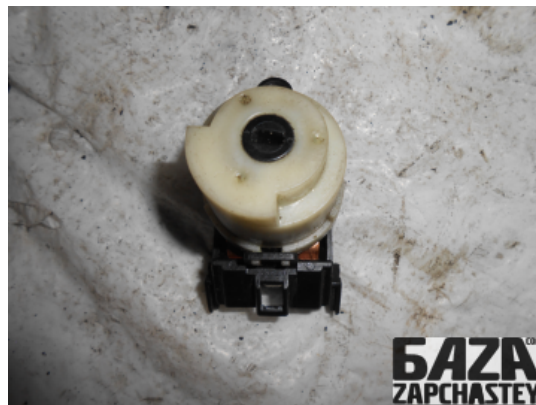

Код товара

whl9472210000006

.title { border-bottom: solid 1px #ddd !important; }

625.50 грн.

Гарантия: 1 месяц

Стоимость отправки / Время отправки

- / -

VOLVOSERVICE

.map-view { font-size: 120%; margin-bottom: 10px; display: block; }

Контактная информация

Адрес

61002, Ukraine, Харьковская область, Харьков, пр.Науки 56

Телефон

+380 50 843 3841

+380 67 270 4345

Viber

+380508433841

E-Mail

webroman2@gmail.com

Время работы

Пн-Пт 09:00-18:00

Деталь - Замок рулевого колеса / Замок зажигания

Наименование Замок рулевого колеса / Замок зажигания

Код товара	Позиция	Функциональность	Состояние детали
whl9472210000006	-	ОК	Б/У
Оригинальный номер	Номер производителя	Номер на корпусе детали	Производитель
3345561	-	-	Volvo

Автомобиль - VOLVO S40/V40 (1995-2004)

VIN код	Год выпуска	Пробег (км)	Топливо
-	2001	14,600	Бензин
Цвет	Код цвета	Тип кузова	Тип салона
-	-	-	-
Двигатель	Код двигателя	Тип коробки передач / Передаточное число	Номер коробки передач
-	B4244S	Механика /	MT5 / M5P

< > X