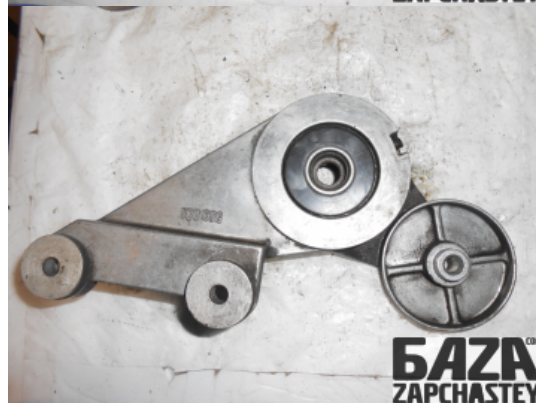

Код товара

eng4315100000001

.title { border-bottom: solid 1px #ddd !important; }

2,210.00 грн.

Гарантия: 1 месяц

Стоимость отправки / Время отправки

- / -

VOLVOSERVICE

.map-view { font-size: 120%; margin-bottom: 10px; display: block; }

Контактная информация

Адрес

61002, Ukraine, Харьковская область, Харьков, пр.Науки 56

Телефон

+380 50 843 3841

+380 67 270 4345

Viber

+380508433841

E-Mail

webroman2@gmail.com

Время работы

Пн-Пт 09:00-18:00

Деталь - Натяжитель ремня ГРМ

Наименование Натяжитель ремня ГРМ

Код товара	Позиция	Функциональность	Состояние детали
eng4315100000001	-	ОК	Б/У
Оригинальный номер	Номер производителя	Номер на корпусе детали	Производитель
1275390	-	-	Volvo

Автомобиль - VOLVO 960 (1991-1997)

VIN код	Год выпуска	Пробег (км)	Топливо
-	1997	20,000	Бензин
Цвет	Код цвета	Тип кузова	Тип салона
-	-	-	-
Двигатель	Код двигателя	Тип коробки передач / Передаточное число	Номер коробки передач
-	B5254F	Механика /	M47

< > X