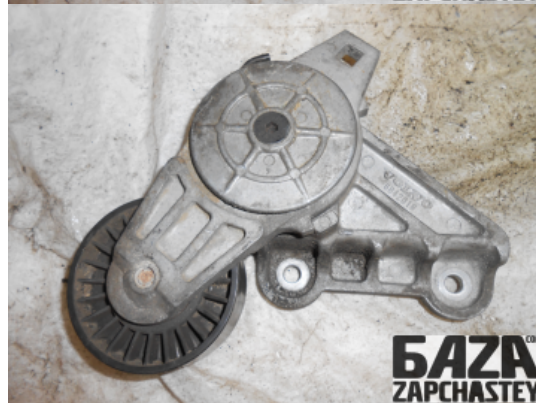

webroman2@gmail.com

Время работы

Пн-Пт 09:00-18:00

Деталь - Натяжитель ремня ГРМ**Наименование** Натяжитель ремня ГРМ

Код товара	Позиция	Функциональность	Состояние детали
eng4315100000002	-	ОК	Б/У
Оригинальный номер	Номер производителя	Номер на корпусе детали	Производитель
6842019	-	-	Volvo

Автомобиль - VOLVO 960 (1991-1997)

VIN код	Год выпуска	Пробег (км)	Топливо
	1997	50,000	-
Цвет	Код цвета	Тип кузова	Тип салона
-	-	-	-
Двигатель	Код двигателя	Тип коробки передач / Передаточное число	Номер коробки передач
	B5254F	- /	