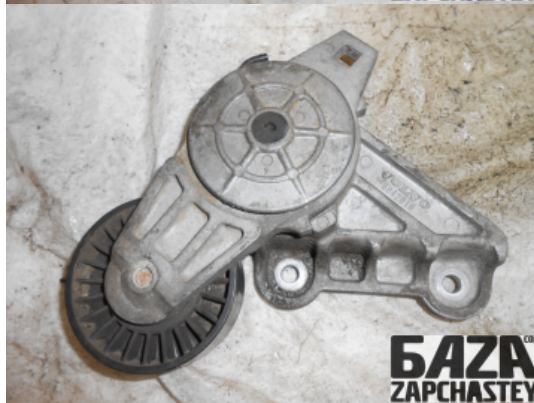

webroman2@gmail.com

Время работы

Пн-Пт 09:00-18:00

Деталь - Натяжитель ремня ГРМ**Наименование** Натяжитель ремня ГРМ

Код товара	Позиция	Функциональность	Состояние детали
eng4315100000002	-	ОК	Б/У
Оригинальный номер	Номер производителя	Номер на корпусе детали	Производитель
6842019	-	-	Volvo

Автомобиль - VOLVO 960 (1991-1997)

VIN код	Год выпуска	Пробег (км)	Топливо
	1997	50,000	-
Цвет	Код цвета	Тип кузова	Тип салона
-	-	-	-
Двигатель	Код двигателя	Тип коробки передач / Передаточное число	Номер коробки передач
	B5254F	- /	