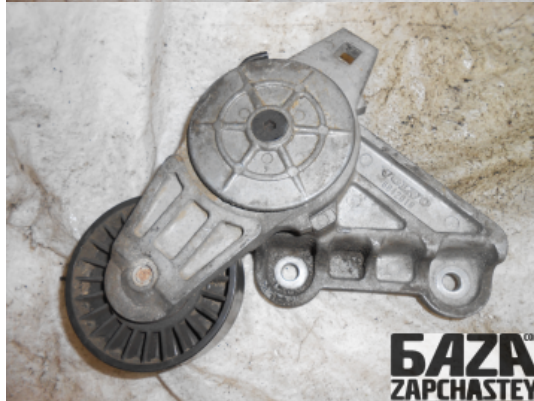

webroman2@gmail.com

Время работы

Пн-Пт 09:00-18:00

Деталь - Натяжитель ремня ГРМ**Наименование** Натяжитель ремня ГРМ

Код товара	Позиция	Функциональность	Состояние детали
eng4315100000002	-	ОК	Б/У
Оригинальный номер	Номер производителя	Номер на корпусе детали	Производитель
6842019	-	-	Volvo

Автомобиль - VOLVO 960 (1991-1997)

VIN код	Год выпуска	Пробег (км)	Топливо
	1997	50,000	-
Цвет	Код цвета	Тип кузова	Тип салона
-		-	-
Двигатель	Код двигателя	Тип коробки передач / Передаточное число	Номер коробки передач
	B5254F	- /	