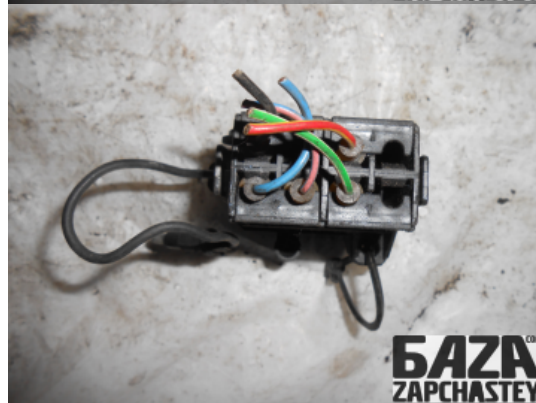

webroman2@gmail.com

Время работы

Пн-Пт 09:00-18:00

Деталь - Разъем диагностики**Наименование** Разъем диагностики

Код товара	Позиция	Функциональность	Состояние детали
elect21255910001	-	ОК	Б/У
Оригинальный номер	Номер производителя	Номер на корпусе детали	Производитель
3545006	-	-	Volvo

Автомобиль - VOLVO S70/V70/XC (1997 - 2000)

VIN код	Год выпуска	Пробег (км)	Топливо
	1997	30,000	Бензин
Цвет	Код цвета	Тип кузова	Тип салона
-	-	-	-
Двигатель	Код двигателя	Тип коробки передач / Передаточное число	Номер коробки передач
	B5254S	Механика /	5VXL