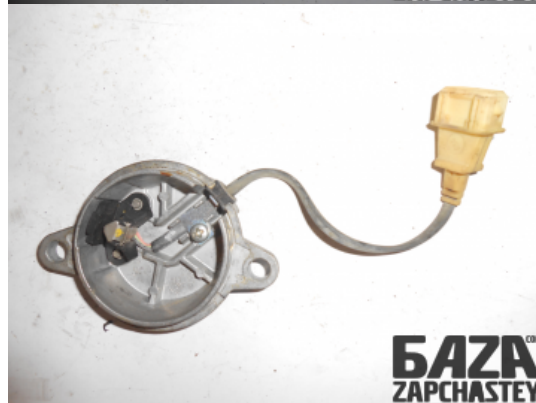

webroman2@gmail.com

Время работы

Пн-Пт 09:00-18:00

Деталь - Датчик положения коленвала / Распредвала**Наименование** Датчик положения коленвала / Распредвала

Код товара	Позиция	Функциональность	Состояние детали
elect64713100005	-	ОК	Б/У
Оригинальный номер	Номер производителя	Номер на корпусе детали	Производитель
9146108	0232101030	-	BOSCH

Автомобиль - VOLVO 850 (1991-1996)

VIN код	Год выпуска	Пробег (км)	Топливо
-	1996	16,300	Бензин
Цвет	Код цвета	Тип кузова	Тип салона
-	-	-	-
Двигатель	Код двигателя	Тип коробки передач / Передаточное число	Номер коробки передач
-	B5254S	- /	-