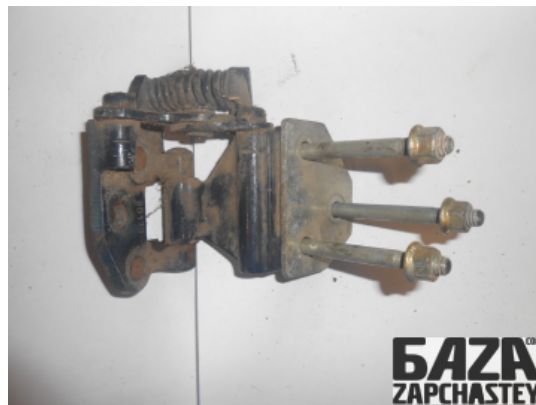

webroman2@gmail.com

Время работы

Пн-Пт 09:00-18:00

Деталь - Петли**Наименование** Петли

Код товара	Позиция	Функциональность	Состояние детали
doors13601010001	-	ОК	Б/У
Оригинальный номер	Номер производителя	Номер на корпусе детали	Производитель
1321510	-	-	Volvo

Автомобиль - VOLVO 740 (1984-1992)

VIN код	Год выпуска	Пробег (км)	Топливо
-	1987	19,600	Бензин
Цвет	Код цвета	Тип кузова	Тип салона
-	-	-	-
Двигатель	Код двигателя	Тип коробки передач / Передаточное число	Номер коробки передач
-	B230F	Автомат /	