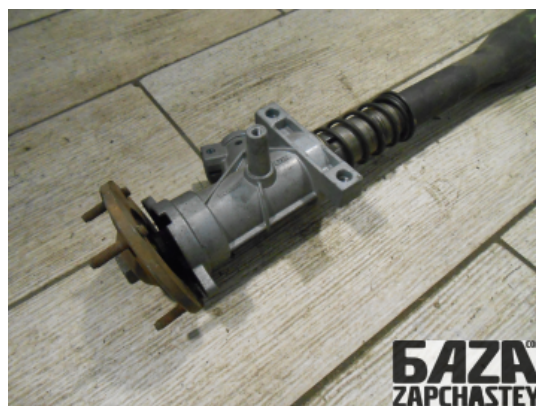

Код товара

whl9441010000001

.title { border-bottom: solid 1px #ddd !important; }

3,153.50 грн.

Гарантия: 1 месяц

Стоимость отправки / Время отправки

- / -

VOLVOSERVICE

.map-view { font-size: 120%; margin-bottom: 10px; display: block; }

Контактная информация

Адрес

61002, Ukraine, Харьковская область, Харьков, пр.Науки 56

Телефон

+380 50 843 3841

+380 67 270 4345

Viber

+380508433841

E-Mail

webroman2@gmail.com

Время работы

Пн-Пт 09:00-18:00

Деталь - Вал рулевой колонки

Наименование Вал рулевой колонки

Код товара	Позиция	Функциональность	Состояние детали
whl9441010000001	-	OK	Б/У
Оригинальный номер	Номер производителя	Номер на корпусе детали	Производитель
1229932	-	-	Volvo

Автомобиль - VOLVO 740 (1984-1992)

VIN код	Год выпуска	Пробег (км)	Топливо
-	1988	30,050	-
Цвет	Код цвета	Тип кузова	Тип салона
-	-	-	-
Двигатель	Код двигателя	Тип коробки передач / Передаточное число	Номер коробки передач
-	B230F	- /	M47

< > X