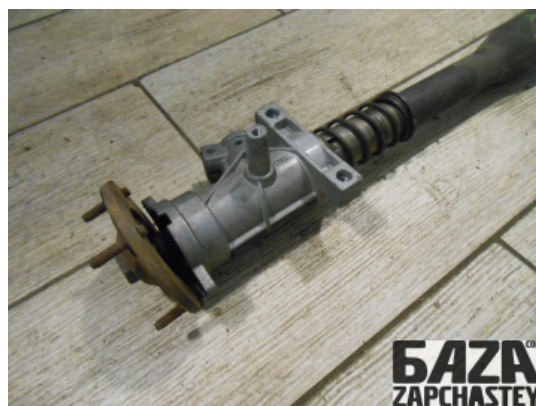

Код товара

whl9441010000001

.title { border-bottom: solid 1px #ddd !important; }

2,919.00 грн.

Гарантия: 1 месяц

Стоимость отправки / Время отправки

- / -

VOLVOSERVICE

.map-view { font-size: 120%; margin-bottom: 10px; display: block; }

Контактная информация

Адрес

61002, Ukraine, Харьковская область, Харьков, пр.Науки 56

Телефон

+380 50 843 3841

+380 67 270 4345

Viber

+380508433841

E-Mail

webroman2@gmail.com

Время работы

Пн-Пт 09:00-18:00

Деталь - Вал рулевой колонки

Наименование Вал рулевой колонки

Код товара	Позиция	Функциональность	Состояние детали
whl9441010000001	-	OK	Б/У
Оригинальный номер	Номер производителя	Номер на корпусе детали	Производитель
1229932	-	-	Volvo

Автомобиль - VOLVO 740 (1984-1992)

VIN код	Год выпуска	Пробег (км)	Топливо
-	1988	30,050	-
Цвет	Код цвета	Тип кузова	Тип салона
-	-	-	-
Двигатель	Код двигателя	Тип коробки передач / Передаточное число	Номер коробки передач
-	B230F	- /	M47

< > X