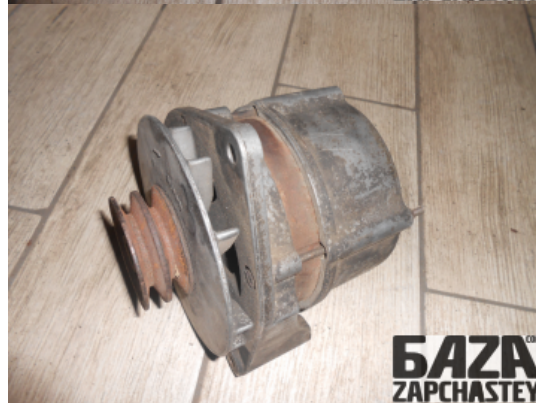

webroman2@gmail.com

Время работы

Пн-Пт 09:00-18:00

Деталь - Генератор**Наименование** Генератор

Код товара	Позиция	Функциональность	Состояние детали
eng6410100000004	-	OK	Б/У
Оригинальный номер	Номер производителя	Номер на корпусе детали	Производитель
1363495	0120489881	-	BOSCH

Автомобиль - VOLVO 740 (1984-1992)

VIN код	Год выпуска	Пробег (км)	Топливо
	1990	110,000	Бензин
Цвет	Код цвета	Тип кузова	Тип салона
-		-	-
Двигатель	Код двигателя	Тип коробки передач / Передаточное число	Номер коробки передач
-	B204E	Механика /	M46