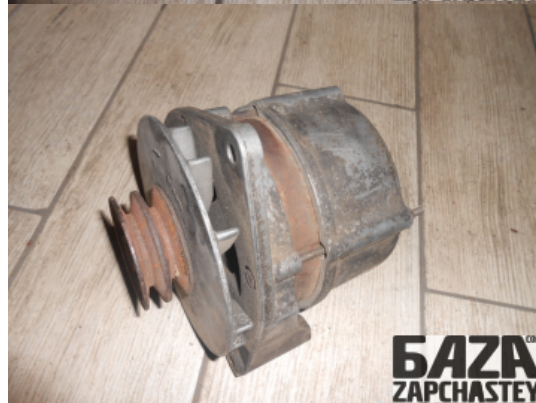

webroman2@gmail.com

Время работы

Пн-Пт 09:00-18:00

Деталь - Генератор**Наименование** Генератор

Код товара	Позиция	Функциональность	Состояние детали
eng6410100000004	-	OK	Б/У
Оригинальный номер	Номер производителя	Номер на корпусе детали	Производитель
1363495	0120489881	-	BOSCH

Автомобиль - VOLVO 740 (1984-1992)

VIN код	Год выпуска	Пробег (км)	Топливо
-	1990	110,000	Бензин
Цвет	Код цвета	Тип кузова	Тип салона
-	-	-	-
Двигатель	Код двигателя	Тип коробки передач / Передаточное число	Номер коробки передач
-	B204E	Механика /	M46