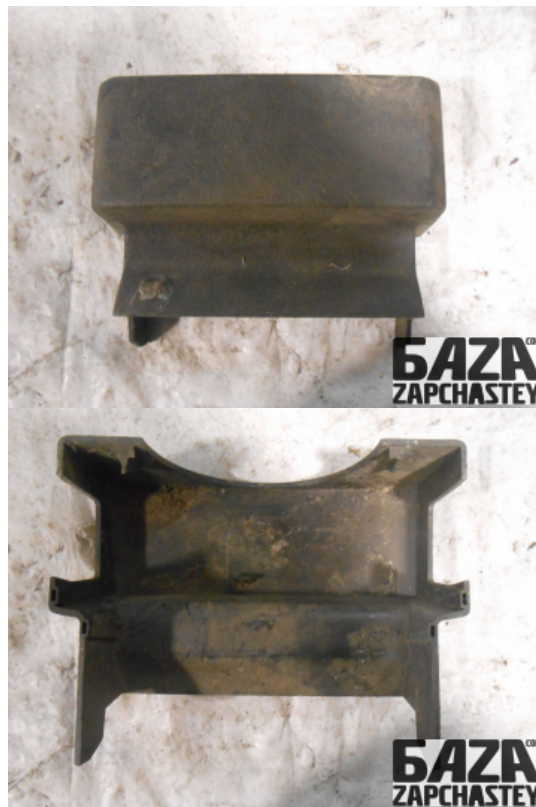

Код товара

whl9511110000003

.title { border-bottom: solid 1px #ddd !important; }

309.40 грн.

Гарантия: 1 месяц

Стоимость отправки / Время отправки

- / -

VOLVOSERVICE

.map-view { font-size: 120%; margin-bottom: 10px; display: block; }

Контактная информация

Адрес

61002, Ukraine, Харьковская область, Харьков, пр.Науки 56

Телефон

+380 50 843 3841

+380 67 270 4345

Viber

+380508433841

E-Mail

webroman2@gmail.com

Время работы

Пн-Пт 09:00-18:00

Деталь - Крышки рулевого колонки / крышки

Наименование Крышки рулевого колонки / крышки

Код товара	Позиция	Функциональность	Состояние детали
whl9511110000003	-	ОК	Б/У
Оригинальный номер	Номер производителя	Номер на корпусе детали	Производитель
1359032	-	-	Volvo

Автомобиль - VOLVO 760 (1982-1990)

VIN код	Год выпуска	Пробег (км)	Топливо
-	1988	125,300	-
Цвет	Код цвета	Тип кузова	Тип салона
-	-	-	-
Двигатель	Код двигателя	Тип коробки передач / Передаточное число	Номер коробки передач
-	B280E	- /	AW 0371 1208

< > X