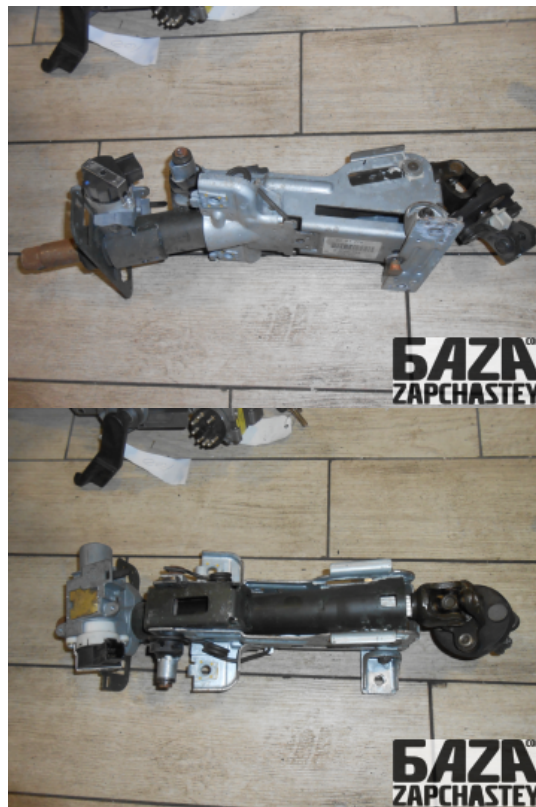

Код товара

whl9522810000002

.title { border-bottom: solid 1px #ddd !important; }

4,420.00 грн.

Гарантия: 1 месяц

Стоимость отправки / Время отправки

- / -

VOLVOSERVICE

.map-view { font-size: 120%; margin-bottom: 10px; display: block; }

Контактная информация

Адрес

61002, Ukraine, Харьковская область, Харьков, пр.Науки 56

Телефон

+380 50 843 3841

+380 67 270 4345

Viber

+380508433841

E-Mail

webroman2@gmail.com

Время работы

Пн-Пт 09:00-18:00

Деталь - Рулевая колонка в сборе

Наименование Рулевая колонка в сборе

Код товара	Позиция	Функциональность	Состояние детали
whl9522810000002	Перед	ОК	Б/У
Оригинальный номер	Номер производителя	Номер на корпусе детали	Производитель
9491778	-	-	Volvo

Автомобиль - VOLVO S60 (2005-2010)

VIN код	Год выпуска	Пробег (км)	Топливо
-	2006	12,500	Бензин
Цвет	Код цвета	Тип кузова	Тип салона
-	-	-	-
Двигатель	Код двигателя	Тип коробки передач / Передаточное число	Номер коробки передач
-	B5244S	Механика /	M56

< > X