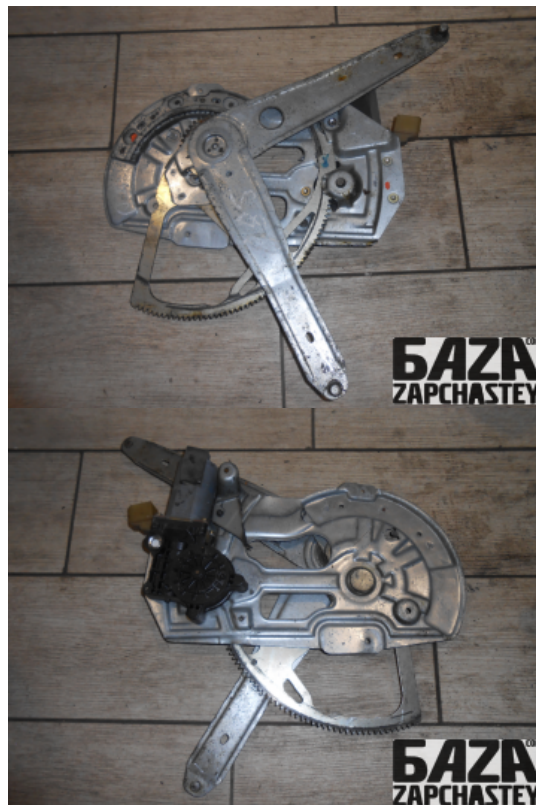

Код товара

doors13533910002

.title { border-bottom: solid 1px #ddd !important; }

4,170.00 грн.

Гарантия: 1 месяц

Стоимость отправки / Время отправки

- / -

VOLVOSERVICE

.map-view { font-size: 120%; margin-bottom: 10px; display: block; }

Контактная информация

Адрес

61002, Ukraine, Харьковская область, Харьков, пр.Науки 56

Телефон

+380 50 843 3841

+380 67 270 4345

Viber

+380508433841

E-Mail

webroman2@gmail.com

Время работы

Пн-Пт 09:00-18:00

Деталь - Механизм стеклоподъемника

Наименование Механизм стеклоподъемника

Код товара	Позиция	Функциональность	Состояние детали
doors13533910002	Задний левый	OK	Б/У
Оригинальный номер	Номер производителя	Номер на корпусе детали	Производитель
30784574	-	-	Volvo

Автомобиль - VOLVO S80 (1999 - 2003)

VIN код	Год выпуска	Пробег (км)	Топливо
	2000	20,000	Бензин
Цвет	Код цвета	Тип кузова	Тип салона
-		-	-
Двигатель	Код двигателя	Тип коробки передач / Передаточное число	Номер коробки передач
	B6284T	Автомат /	AUT 4T65EV

< > X