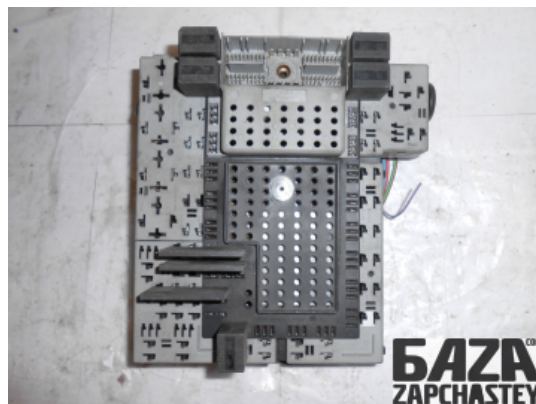

Код товара

electrical7342711

.title { border-bottom: solid 1px #ddd !important; }

6,255.00 грн.

Гарантия: 1 месяц

Стоимость отправки / Время отправки

- / -

VOLVOSERVICE

.map-view { font-size: 120%; margin-bottom: 10px; display: block; }

Контактная информация

Адрес

61002, Ukraine, Харьковская область, Харьков, пр.Науки 56

Телефон

+380 50 843 3841

+380 67 270 4345

Viber

+380508433841

E-Mail

webroman2@gmail.com

Время работы

Пн-Пт 09:00-18:00

Деталь - Центральный электронный модуль

Наименование Центральный электронный модуль

Код товара	Позиция	Функциональность	Состояние детали
electrical7342711	-	OK	Б/У
Оригинальный номер	Номер производителя	Номер на корпусе детали	Производитель
8688562	-	8645716	Volvo

Автомобиль - VOLVO S60 (2001-2004)

VIN код	Год выпуска	Пробег (км)	Топливо
-	2001	155,850	-
Цвет	Код цвета	Тип кузова	Тип салона
-	-	-	-
Двигатель	Код двигателя	Тип коробки передач / Передаточное число	Номер коробки передач
-	B5234T3	Автомат /	AUT 4WD

< > X