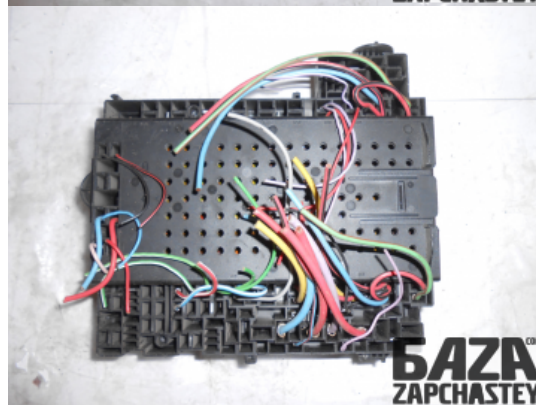

Код товара

electrical7342711

.title { border-bottom: solid 1px #ddd !important; }

6,255.00 грн.

Гарантия: 1 месяц

Стоимость отправки / Время отправки

- / -

VOLVOSERVICE

.map-view { font-size: 120%; margin-bottom: 10px; display: block; }

Контактная информация

Адрес

61002, Ukraine, Харьковская область, Харьков, пр.Науки 56

Телефон

+380 50 843 3841

+380 67 270 4345

Viber

+380508433841

E-Mail

webroman2@gmail.com

Время работы

Пн-Пт 09:00-18:00

Деталь - Центральный электронный модуль

Наименование Центральный электронный модуль

Код товара	Позиция	Функциональность	Состояние детали
electrical7342711	-	OK	Б/У
Оригинальный номер	Номер производителя	Номер на корпусе детали	Производитель
8688562	-	8645716	Volvo

Автомобиль - VOLVO S60 (2001-2004)

VIN код	Год выпуска	Пробег (км)	Топливо
-	2001	155,850	-
Цвет	Код цвета	Тип кузова	Тип салона
-	-	-	-
Двигатель	Код двигателя	Тип коробки передач / Передаточное число	Номер коробки передач
-	B5234T3	Автомат /	AUT 4WD

< > X