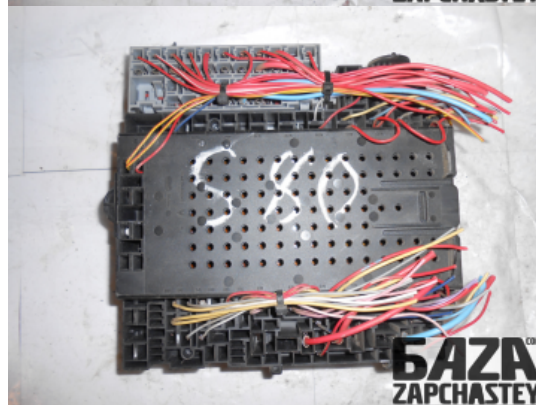

Код товара

electrical7343912

.title { border-bottom: solid 1px #ddd !important; }

6,630.00 грн.

Гарантия: 1 месяц

Стоимость отправки / Время отправки

- / -

VOLVOSERVICE

.map-view { font-size: 120%; margin-bottom: 10px; display: block; }

Контактная информация

Адрес

61002, Ukraine, Харьковская область, Харьков, пр.Науки 56

Телефон

+380 50 843 3841

+380 67 270 4345

Viber

+380508433841

E-Mail

webroman2@gmail.com

Время работы

Пн-Пт 09:00-18:00

Деталь - Центральный электронный модуль

Наименование Центральный электронный модуль

Код товара	Позиция	Функциональность	Состояние детали
electrical7343912	Перед	OK	Б/У
Оригинальный номер	Номер производителя	Номер на корпусе детали	Производитель
8645410	-	728848	Volvo

Автомобиль - VOLVO S80 (1999 - 2003)

VIN код	Год выпуска	Пробег (км)	Топливо
-	1999	272,350	-
Цвет	Код цвета	Тип кузова	Тип салона
-	-	-	-
Двигатель	Код двигателя	Тип коробки передач / Передаточное число	Номер коробки передач
-	B5244S	- /	-

< > X