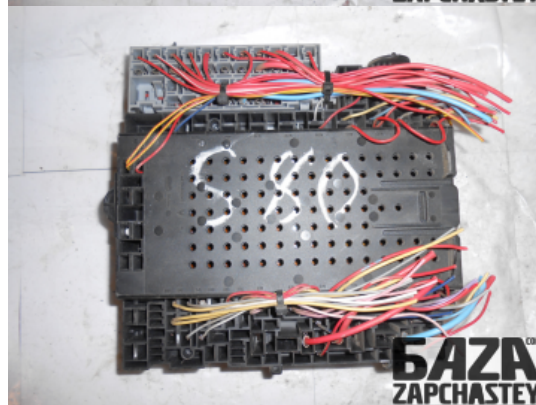

Код товара

electrical7343912

.title { border-bottom: solid 1px #ddd !important; }

6,255.00 грн.

Гарантия: 1 месяц

Стоимость отправки / Время отправки

- / -

VOLVOSERVICE

.map-view { font-size: 120%; margin-bottom: 10px; display: block; }

Контактная информация

Адрес

61002, Ukraine, Харьковская область, Харьков, пр.Науки 56

Телефон

+380 50 843 3841

+380 67 270 4345

Viber

+380508433841

E-Mail

webroman2@gmail.com

Время работы

Пн-Пт 09:00-18:00

Деталь - Центральный электронный модуль

Наименование Центральный электронный модуль

Код товара	Позиция	Функциональность	Состояние детали
electrical7343912	Перед	OK	Б/У
Оригинальный номер	Номер производителя	Номер на корпусе детали	Производитель
8645410	-	728848	Volvo

Автомобиль - VOLVO S80 (1999 - 2003)

VIN код	Год выпуска	Пробег (км)	Топливо
-	1999	272,350	-
Цвет	Код цвета	Тип кузова	Тип салона
-	-	-	-
Двигатель	Код двигателя	Тип коробки передач / Передаточное число	Номер коробки передач
-	B5244S	- /	-

< > X