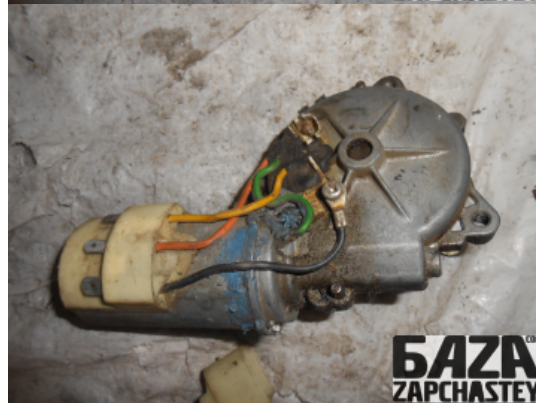

Код товара

Interior21681012

.title { border-bottom: solid 1px #ddd !important; }

1,251.00 грн.

Гарантия: 1 месяц

Стоимость отправки / Время отправки

- / -

VOLVOSERVICE

.map-view { font-size: 120%; margin-bottom: 10px; display: block; }

Контактная информация

Адрес

61002, Ukraine, Харьковская область, Харьков, пр.Науки 56

Телефон

+380 50 843 3841

+380 67 270 4345

Viber

+380508433841

E-Mail

webroman2@gmail.com

Время работы

Пн-Пт 09:00-18:00

Деталь - Мотор открытия люка

Наименование Мотор открытия люка

Код товара	Позиция	Функциональность	Состояние детали
Interior21681012	-	OK	Б/У
Оригинальный номер	Номер производителя	Номер на корпусе детали	Производитель
1358011	0390201402	-	BOSCH

Автомобиль - VOLVO 740 (1984-1992)

VIN код	Год выпуска	Пробег (км)	Топливо
-	1992	155,340	Бензин
Цвет	Код цвета	Тип кузова	Тип салона
-	-	-	-
Двигатель	Код двигателя	Тип коробки передач / Передаточное число	Номер коробки передач
-	B230F	Механика /	M47

< > X