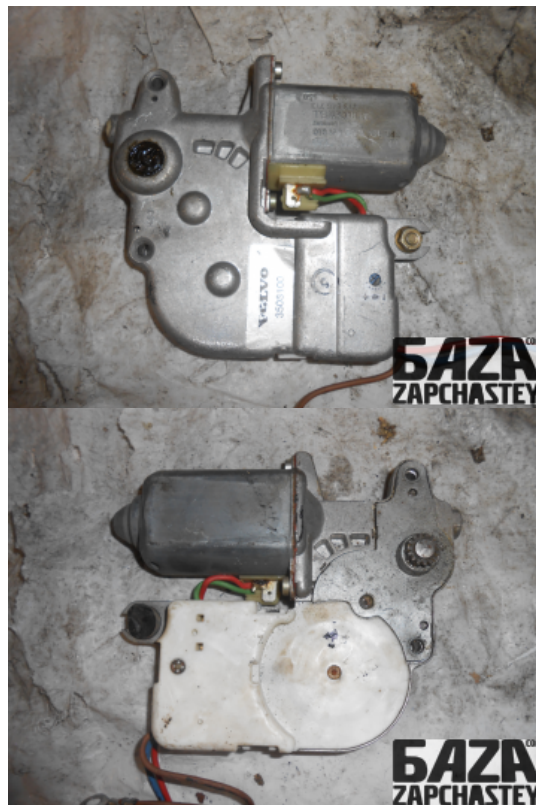

Код товара

Interior21681111

.title { border-bottom: solid 1px #ddd !important; }

1,768.00 грн.

Гарантия: 1 месяц

Стоимость отправки / Время отправки

- / -

VOLVOSERVICE

.map-view { font-size: 120%; margin-bottom: 10px; display: block; }

Контактная информация

Адрес

61002, Ukraine, Харьковская область, Харьков, пр.Науки 56

Телефон

+380 50 843 3841

+380 67 270 4345

Viber

+380508433841

E-Mail

webroman2@gmail.com

Время работы

Пн-Пт 09:00-18:00

Деталь - Мотор открытия люка

Наименование Мотор открытия люка

Код товара	Позиция	Функциональность	Состояние детали
Interior21681111	-	OK	Б/У
Оригинальный номер	Номер производителя	Номер на корпусе детали	Производитель
3503100	0130821810	-	BOSCH

Автомобиль - VOLVO 760 (1982-1990)

VIN код	Год выпуска	Пробег (км)	Топливо
-	1988	31,000	-
Цвет	Код цвета	Тип кузова	Тип салона
-	-	-	-
Двигатель	Код двигателя	Тип коробки передач / Передаточное число	Номер коробки передач
-	B280E	- /	AW 0371 1208

< > X