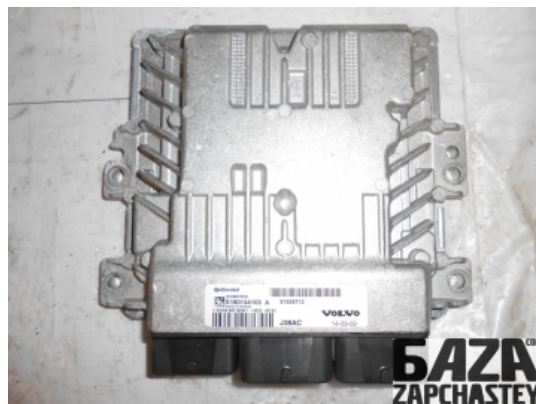

Код товара

electrical7114411

.title { border-bottom: solid 1px #ddd !important; }

8,840.00 грн.

Гарантия: 1 месяц

Стоимость отправки / Время отправки

- / -

VOLVOSERVICE

.map-view { font-size: 120%; margin-bottom: 10px; display: block; }

Контактная информация

Адрес

61002, Ukraine, Харьковская область, Харьков, пр.Науки 56

Телефон

+380 50 843 3841

+380 67 270 4345

Viber

+380508433841

E-Mail

webroman2@gmail.com

Время работы

Пн-Пт 09:00-18:00

Деталь - Модуль управления впрыском / Инжектором

Наименование Модуль управления впрыском / Инжектором

Код товара	Позиция	Функциональность	Состояние детали
electrical7114411	-	OK	Б/У
Оригинальный номер	Номер производителя	Номер на корпусе детали	Производитель
31355712	S180134103	-	Volvo

Автомобиль - VOLVO V40 (2012 - 2018)

VIN код	Год выпуска	Пробег (км)	Топливо
-	2015	14,300	Дизель
Цвет	Код цвета	Тип кузова	Тип салона
-	-	-	-
Двигатель	Код двигателя	Тип коробки передач / Передаточное число	Номер коробки передач
-	D4162T	Механика /	TRONIC MPS6

< > X