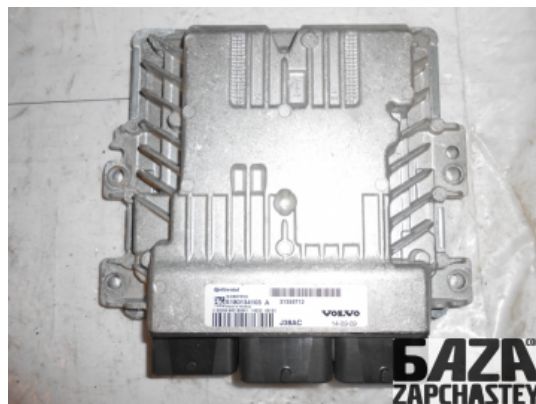

Код товара

electrical7114411

.title { border-bottom: solid 1px #ddd !important; }

8,340.00 грн.

Гарантия: 1 месяц

Стоимость отправки / Время отправки

- / -

VOLVOSERVICE

.map-view { font-size: 120%; margin-bottom: 10px; display: block; }

Контактная информация

Адрес

61002, Ukraine, Харьковская область, Харьков, пр.Науки 56

Телефон

+380 50 843 3841

+380 67 270 4345

Viber

+380508433841

E-Mail

webroman2@gmail.com

Время работы

Пн-Пт 09:00-18:00

Деталь - Модуль управления впрыском / Инжектором

Наименование Модуль управления впрыском / Инжектором

Код товара	Позиция	Функциональность	Состояние детали
electrical7114411	-	OK	Б/У
Оригинальный номер	Номер производителя	Номер на корпусе детали	Производитель
31355712	S180134103	-	Volvo

Автомобиль - VOLVO V40 (2012 - 2018)

VIN код	Год выпуска	Пробег (км)	Топливо
-	2015	14,300	Дизель
Цвет	Код цвета	Тип кузова	Тип салона
-	-	-	-
Двигатель	Код двигателя	Тип коробки передач / Передаточное число	Номер коробки передач
-	D4162T	Механика /	TRONIC MPS6

< > X