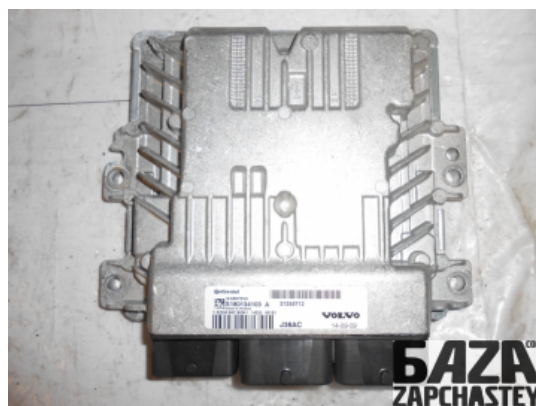

Код товара

electrical7114411

.title { border-bottom: solid 1px #ddd !important; }

8,340.00 грн.

Гарантия: 1 месяц

Стоимость отправки / Время отправки

- / -

VOLVOSERVICE

.map-view { font-size: 120%; margin-bottom: 10px; display: block; }

Контактная информация

Адрес

61002, Ukraine, Харьковская область, Харьков, пр.Науки 56

Телефон

+380 50 843 3841

+380 67 270 4345

Viber

+380508433841

E-Mail

webroman2@gmail.com

Время работы

Пн-Пт 09:00-18:00

Деталь - Модуль управления впрыском / Инжектором

Наименование Модуль управления впрыском / Инжектором

Код товара	Позиция	Функциональность	Состояние детали
electrical7114411	-	OK	Б/У
Оригинальный номер	Номер производителя	Номер на корпусе детали	Производитель
31355712	S180134103	-	Volvo

Автомобиль - VOLVO V40 (2012 - 2018)

VIN код	Год выпуска	Пробег (км)	Топливо
-	2015	14,300	Дизель
Цвет	Код цвета	Тип кузова	Тип салона
-	-	-	-
Двигатель	Код двигателя	Тип коробки передач / Передаточное число	Номер коробки передач
-	D4162T	Механика /	TRONIC MPS6

< > X