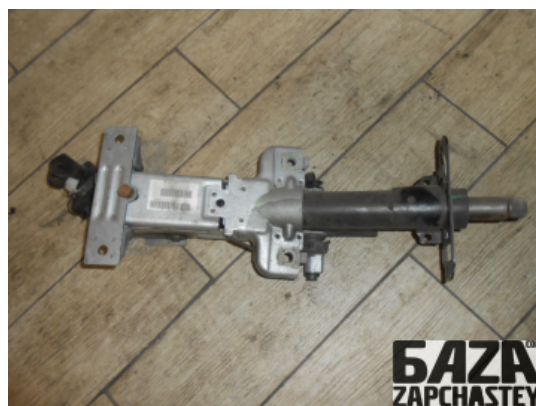

Код товара

whl9522810000003

.title { border-bottom: solid 1px #ddd !important; }

4,420.00 грн.

Гарантия: 1 месяц

Стоимость отправки / Время отправки

- / -

VOLVOSERVICE

.map-view { font-size: 120%; margin-bottom: 10px; display: block; }

Контактная информация

Адрес

61002, Ukraine, Харьковская область, Харьков, пр.Науки 56

Телефон

+380 50 843 3841

+380 67 270 4345

Viber

+380508433841

E-Mail

webroman2@gmail.com

Время работы

Пн-Пт 09:00-18:00

Деталь - Рулевая колонка в сборе

Наименование Рулевая колонка в сборе

Код товара	Позиция	Функциональность	Состояние детали
whl9522810000003	-	OK	Б/У
Оригинальный номер	Номер производителя	Номер на корпусе детали	Производитель
30680270	-	-	Volvo

Автомобиль - VOLVO S60 (2005-2010)

VIN код	Год выпуска	Пробег (км)	Топливо
-	2007	24,100	Дизель
Цвет	Код цвета	Тип кузова	Тип салона
-	-	-	-
Двигатель	Код двигателя	Тип коробки передач / Передаточное число	Номер коробки передач
-	D5244T5	- /	M56 (5VXL)

BAZA
ZAPCHASTEY