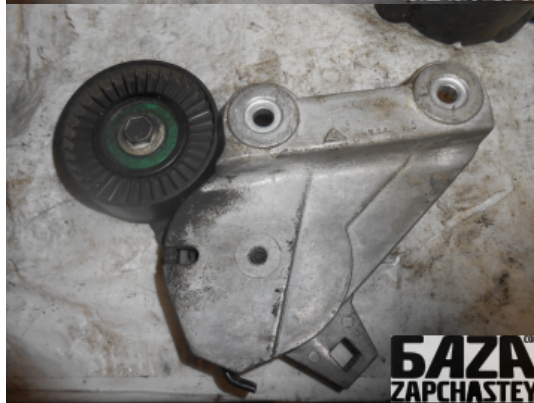

Код товара

eng4213100000001

.title { border-bottom: solid 1px #ddd !important; }

1,326.00 грн.

Гарантия: 1 месяц

Стоимость отправки / Время отправки

- / -

VOLVOSERVICE

.map-view { font-size: 120%; margin-bottom: 10px; display: block; }

Контактная информация

Адрес

61002, Ukraine, Харьковская область, Харьков, пр.Науки 56

Телефон

+380 50 843 3841

+380 67 270 4345

Viber

+380508433841

E-Mail

webroman2@gmail.com

Время работы

Пн-Пт 09:00-18:00

Деталь - Натяжитель вспомогательного ремня

Наименование Натяжитель вспомогательного ремня

Код товара	Позиция	Функциональность	Состояние детали
eng4213100000001	-	OK	Б/У
Оригинальный номер	Номер производителя	Номер на корпусе детали	Производитель
6842019	6842620	-	Volvo

Автомобиль - VOLVO 850 (1991-1996)

VIN код	Год выпуска	Пробег (км)	Топливо
-	1996	21,000	Бензин
Цвет	Код цвета	Тип кузова	Тип салона
-	-	-	-
Двигатель	Код двигателя	Тип коробки передач / Передаточное число	Номер коробки передач
-	B5254S	- /	-

< > X