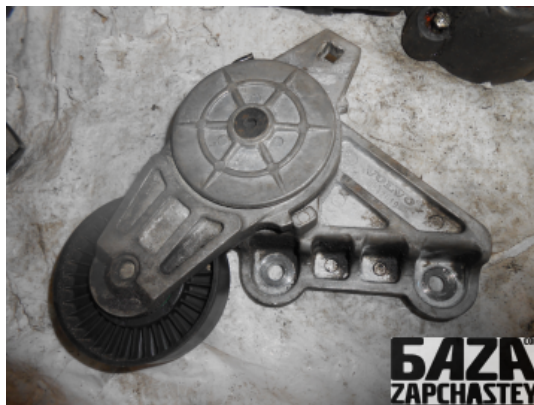

Код товара

eng4213100000001

.title { border-bottom: solid 1px #ddd !important; }

1,326.00 грн.

Гарантия: 1 месяц

Стоимость отправки / Время отправки

- / -

VOLVOSERVICE

.map-view { font-size: 120%; margin-bottom: 10px; display: block; }

Контактная информация

Адрес

61002, Ukraine, Харьковская область, Харьков, пр.Науки 56

Телефон

+380 50 843 3841

+380 67 270 4345

Viber

+380508433841

E-Mail

webroman2@gmail.com

Время работы

Пн-Пт 09:00-18:00

Деталь - Натяжитель вспомогательного ремня

Наименование Натяжитель вспомогательного ремня

Код товара	Позиция	Функциональность	Состояние детали
eng4213100000001	-	OK	Б/У
Оригинальный номер	Номер производителя	Номер на корпусе детали	Производитель
6842019	6842620	-	Volvo

Автомобиль - VOLVO 850 (1991-1996)

VIN код	Год выпуска	Пробег (км)	Топливо
-	1996	21,000	Бензин
Цвет	Код цвета	Тип кузова	Тип салона
-	-	-	-
Двигатель	Код двигателя	Тип коробки передач / Передаточное число	Номер коробки передач
-	B5254S	- /	-

< > X