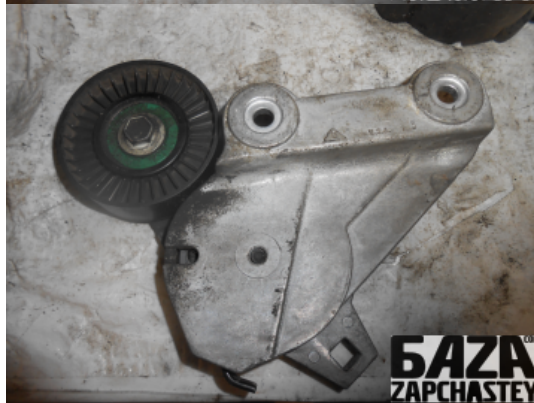

Код товара

eng4213100000001

.title { border-bottom: solid 1px #ddd !important; }

1,251.00 грн.

Гарантия: 1 месяц

Стоимость отправки / Время отправки

- / -

VOLVOSERVICE

.map-view { font-size: 120%; margin-bottom: 10px; display: block; }

Контактная информация

Адрес

61002, Ukraine, Харьковская область, Харьков, пр.Науки 56

Телефон

+380 50 843 3841

+380 67 270 4345

Viber

+380508433841

E-Mail

webroman2@gmail.com

Время работы

Пн-Пт 09:00-18:00

Деталь - Натяжитель вспомогательного ремня

Наименование Натяжитель вспомогательного ремня

Код товара	Позиция	Функциональность	Состояние детали
eng4213100000001	-	ОК	Б/У
Оригинальный номер	Номер производителя	Номер на корпусе детали	Производитель
6842019	6842620	-	Volvo

Автомобиль - VOLVO 850 (1991-1996)

VIN код	Год выпуска	Пробег (км)	Топливо
	1996	21,000	Бензин
Цвет	Код цвета	Тип кузова	Тип салона
-		-	-
Двигатель	Код двигателя	Тип коробки передач / Передаточное число	Номер коробки передач
-	B5254S	- /	

< > X