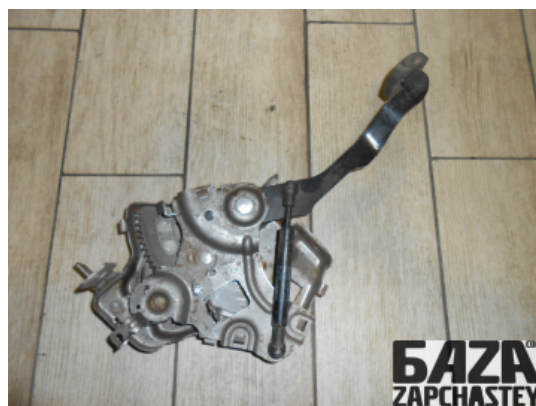

Код товара

whl9403810000001

.title { border-bottom: solid 1px #ddd !important; }

834.00 грн.

Гарантия: 1 месяц

Стоимость отправки / Время отправки

- / -

VOLVOSERVICE

.map-view { font-size: 120%; margin-bottom: 10px; display: block; }

Контактная информация

Адрес

61002, Ukraine, Харьковская область, Харьков, пр.Науки 56

Телефон

+380 50 843 3841

+380 67 270 4345

Viber

+380508433841

E-Mail

webroman2@gmail.com

Время работы

Пн-Пт 09:00-18:00

Деталь - Педали ручного тормоза

Наименование Педали ручного тормоза

Код товара	Позиция	Функциональность	Состояние детали
whl9403810000001	-	OK	Б/У
Оригинальный номер	Номер производителя	Номер на корпусе детали	Производитель
30665167	-	-	Volvo

Автомобиль - VOLVO S80 (2004 - 2006)

VIN код	Год выпуска	Пробег (км)	Топливо
-	2007	15,000	Бензин
Цвет	Код цвета	Тип кузова	Тип салона
-	-	-	-
Двигатель	Код двигателя	Тип коробки передач / Передаточное число	Номер коробки передач
-	B5254T6	- /	M66

< > X