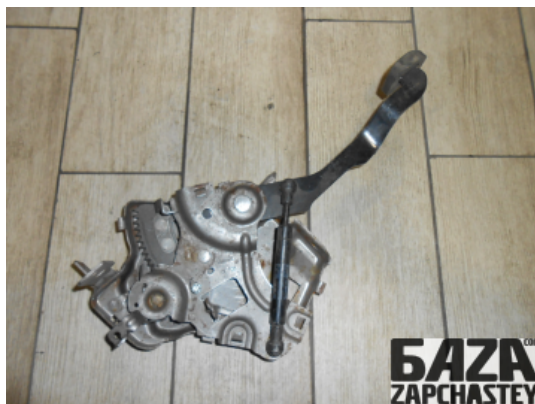

Код товара

whl9403810000001

.title { border-bottom: solid 1px #ddd !important; }

901.00 грн.

Гарантия: 1 месяц

Стоимость отправки / Время отправки

- / -

VOLVOSERVICE

.map-view { font-size: 120%; margin-bottom: 10px; display: block; }

Контактная информация

Адрес

61002, Ukraine, Харьковская область, Харьков, пр.Науки 56

Телефон

+380 50 843 3841

+380 67 270 4345

Viber

+380508433841

E-Mail

webroman2@gmail.com

Время работы

Пн-Пт 09:00-18:00

Деталь - Педали ручного тормоза

Наименование Педали ручного тормоза

Код товара	Позиция	Функциональность	Состояние детали
whl9403810000001	-	OK	Б/У
Оригинальный номер	Номер производителя	Номер на корпусе детали	Производитель
30665167	-	-	Volvo

Автомобиль - VOLVO S80 (2004 - 2006)

VIN код	Год выпуска	Пробег (км)	Топливо
-	2007	15,000	Бензин
Цвет	Код цвета	Тип кузова	Тип салона
-	-	-	-
Двигатель	Код двигателя	Тип коробки передач / Передаточное число	Номер коробки передач
-	B5254T6	- /	M66

< > X