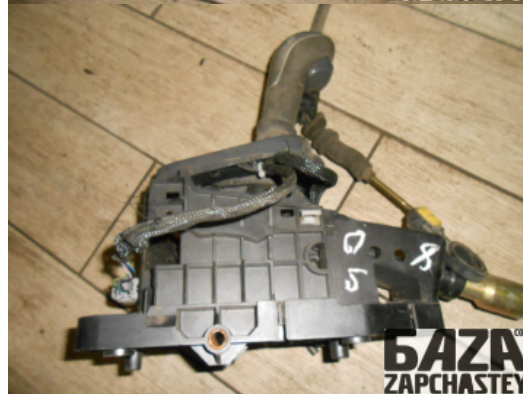

.title { border-bottom: solid 1px #ddd !important; }

4 370,00 грн.

Гарантия: 1 месяц

Стоимость отправки / Время отправки

- / -

VOLVOSERVICE

.map-view { font-size: 120%; margin-bottom: 10px; display: block; }

Контактная информация

Адрес

61002, Ukraine, Харьковская область, Харьков, пр.Науки 56

Телефон

+380 50 843 3841

+380 67 270 4345

Viber

+380508433841

E-Mail

webroman2@gmail.com

Время работы

Пн-Пт 09:00-18:00

Деталь - Перемикач передач електричний підвищена / знижена

Наименование	Переключатель передач электрический повышенная / пониженная		
Код товара	Позиция	Функциональность	Состояние детали
trans16939100002	-	OK	Б/У
Оригинальный номер	Номер производителя	Номер на корпусе детали	Производитель
8636039	-	-	Volvo

Автомобиль - VOLVO S80 (1999 - 2003)

VIN код	Год выпуска	Пробег (км)	Топливо
-	2002	10 100	Бензин
Цвет	Код цвета	Тип кузова	Тип салона
-	-	-	-
Двигатель	Код двигателя	Тип коробки передач / Передаточное число	Номер коробки передач
-	B5244S	Автомат /	AW55-50SN

< > X