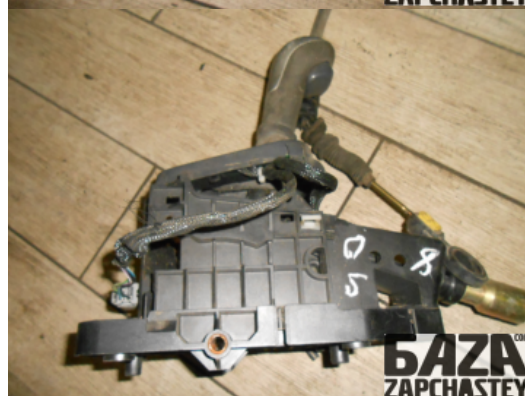

.title { border-bottom: solid 1px #ddd !important; }

4,170.00 грн.

Гарантия: 1 месяц

Стоимость отправки / Время отправки

- / -

VOLVOSERVICE

.map-view { font-size: 120%; margin-bottom: 10px; display: block; }

Контактная информация

Адрес

61002, Ukraine, Харьковская область, Харьков, пр.Науки 56

Телефон

+380 50 843 3841

+380 67 270 4345

Viber

+380508433841

E-Mail

webroman2@gmail.com

Время работы

Пн-Пт 09:00-18:00

Деталь - Переключатель передач электрический повышена / пониженная

Наименование	Переключатель передач электрический повышена / пониженная		
Код товара	Позиция	Функциональность	Состояние детали
trans16939100002	-	OK	Б/У
Оригинальный номер	Номер производителя	Номер на корпусе детали	Производитель
8636039	-	-	Volvo

Автомобиль - VOLVO S80 (1999 - 2003)

VIN код	Год выпуска	Пробег (км)	Топливо
-	2002	10,100	Бензин
Цвет	Код цвета	Тип кузова	Тип салона
-	-	-	-
Двигатель	Код двигателя	Тип коробки передач / Передаточное число	Номер коробки передач
-	B5244S	Автомат /	AW55-50SN

< > X