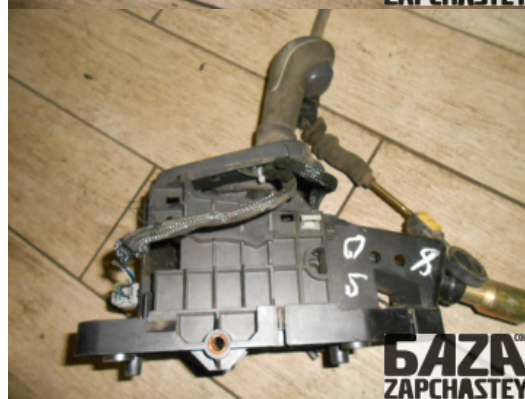

.title { border-bottom: solid 1px #ddd !important; }

4 505,00 грн.

Гарантия: 1 месяц

Стоимость отправки / Время отправки

- / -

VOLVOSERVICE

.map-view { font-size: 120%; margin-bottom: 10px; display: block; }

Контактная информация

Адрес

61002, Ukraine, Харьковская область, Харьков, пр.Науки 56

Телефон

+380 50 843 3841

+380 67 270 4345

Viber

+380508433841

E-Mail

webroman2@gmail.com

Время работы

Пн-Пт 09:00-18:00

Деталь - Переключатель передач электрический повышена / пониженная

Наименование	Переключатель передач электрический повышена / пониженная		
Код товара	Позиция	Функциональность	Состояние детали
trans16939100002	-	OK	Б/У
Оригинальный номер	Номер производителя	Номер на корпусе детали	Производитель
8636039	-	-	Volvo

Автомобиль - VOLVO S80 (1999 - 2003)

VIN код	Год выпуска	Пробег (км)	Топливо
-	2002	10 100	Бензин
Цвет	Код цвета	Тип кузова	Тип салона
-	-	-	-
Двигатель	Код двигателя	Тип коробки передач / Передаточное число	Номер коробки передач
-	B5244S	Автомат /	AW55-50SN

< > X