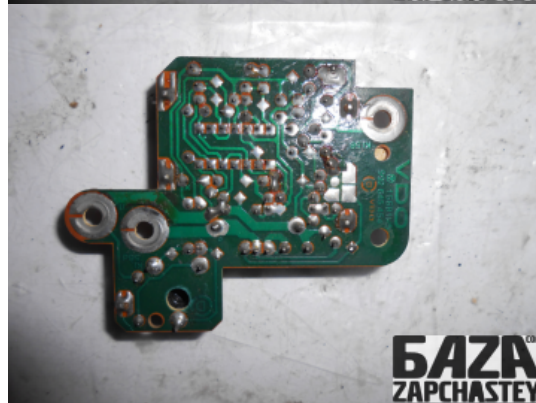

Код товара

Interior21231011

.title { border-bottom: solid 1px #ddd !important; }

834.00 грн.

Гарантия: 1 месяц

Стоимость отправки / Время отправки

- / -

VOLVOSERVICE

.map-view { font-size: 120%; margin-bottom: 10px; display: block; }

Контактная информация

Адрес

61002, Ukraine, Харьковская область, Харьков, пр.Науки 56

Телефон

+380 50 843 3841

+380 67 270 4345

Viber

+380508433841

E-Mail

webroman2@gmail.com

Время работы

Пн-Пт 09:00-18:00

Деталь - Другое

Наименование Другое

Код товара	Позиция	Функциональность	Состояние детали
Interior21231011	-	OK	Б/У
Оригинальный номер	Номер производителя	Номер на корпусе детали	Производитель
1363773	-	444001079	Volvo

Автомобиль - VOLVO 740 (1984-1992)

VIN код	Год выпуска	Пробег (км)	Топливо
-	1988	394,230	-
Цвет	Код цвета	Тип кузова	Тип салона
-	-	-	-
Двигатель	Код двигателя	Тип коробки передач / Передаточное число	Номер коробки передач
-	B230F	- /	M47

< > X