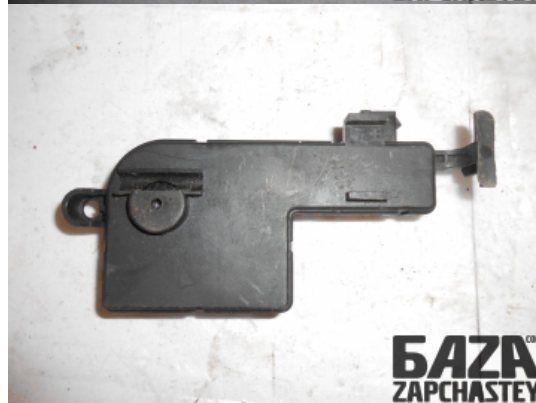

Код товара

electrical7192712

.title { border-bottom: solid 1px #ddd !important; }

1,251.00 грн.

Гарантия: 1 месяц

Стоимость отправки / Время отправки

- / -

VOLVOSERVICE

.map-view { font-size: 120%; margin-bottom: 10px; display: block; }

Контактная информация

Адрес

61002, Ukraine, Харьковская область, Харьков, пр.Науки 56

Телефон

+380 50 843 3841

+380 67 270 4345

Viber

+380508433841

E-Mail

webroman2@gmail.com

Время работы

Пн-Пт 09:00-18:00

Деталь - Модуль управления люком

Наименование Модуль управления люком

Код товара	Позиция	Функциональность	Состояние детали
electrical7192712	-	OK	Б/У
Оригинальный номер	Номер производителя	Номер на корпусе детали	Производитель
9483102	02W171	-	Volvo

Автомобиль - VOLVO S60 (2001-2004)

VIN код	Год выпуска	Пробег (км)	Топливо
-	2002	149,040	Бензин
Цвет	Код цвета	Тип кузова	Тип салона
-	-	-	-
Двигатель	Код двигателя	Тип коробки передач / Передаточное число	Номер коробки передач
-	B5234T3	Автомат /	AW55-50 / 51SN

< > X