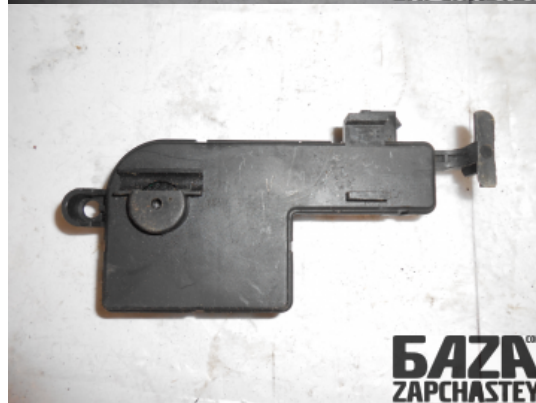

Код товара

electrical7192712

.title { border-bottom: solid 1px #ddd !important; }

1,299.00 грн.

Гарантия: 1 месяц

Стоимость отправки / Время отправки

- / -

VOLVOSERVICE

.map-view { font-size: 120%; margin-bottom: 10px; display: block; }

Контактная информация

Адрес

61002, Ukraine, Харьковская область, Харьков, пр.Науки 56

Телефон

+380 50 843 3841

+380 67 270 4345

Viber

+380508433841

E-Mail

webroman2@gmail.com

Время работы

Пн-Пт 09:00-18:00

Деталь - Модуль управления люком

Наименование Модуль управления люком

Код товара	Позиция	Функциональность	Состояние детали
electrical7192712	-	ОК	Б/У
Оригинальный номер	Номер производителя	Номер на корпусе детали	Производитель
9483102	02W171	-	Volvo

Автомобиль - VOLVO S60 (2001-2004)

VIN код	Год выпуска	Пробег (км)	Топливо
-	2002	149,040	Бензин
Цвет	Код цвета	Тип кузова	Тип салона
-	-	-	-
Двигатель	Код двигателя	Тип коробки передач / Передаточное число	Номер коробки передач
-	B5234T3	Автомат /	AW55-50 / 51SN

< > X