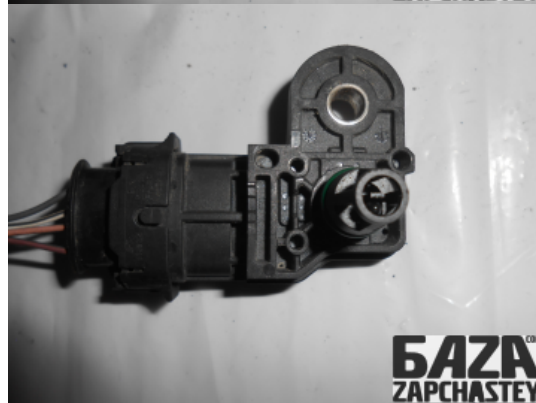

Код товара

elect62329100001

.title { border-bottom: solid 1px #ddd !important; }

1,326.00 грн.

Гарантия: 1 месяц

Стоимость отправки / Время отправки

- / -

VOLVOSERVICE

.map-view { font-size: 120%; margin-bottom: 10px; display: block; }

Контактная информация

Адрес

61002, Ukraine, Харьковская область, Харьков, пр.Науки 56

Телефон

+380 50 843 3841

+380 67 270 4345

Viber

+380508433841

E-Mail

webroman2@gmail.com

Время работы

Пн-Пт 09:00-18:00

Деталь - Датчик абсолютного давления впускной коллектор

Наименование Датчик абсолютного давления впускной коллектор

Код товара	Позиция	Функциональность	Состояние детали
elect62329100001	-	ОК	Б/У
Оригинальный номер	Номер производителя	Номер на корпусе детали	Производитель
31316215	0281006029	-	BOSCH

Автомобиль - VOLVO S60 (2011-2013)

VIN код	Год выпуска	Пробег (км)	Топливо
-	2012	10	Дизель
Цвет	Код цвета	Тип кузова	Тип салона
-	-	-	-
Двигатель	Код двигателя	Тип коробки передач / Передаточное число	Номер коробки передач
-	D5244T17	Автомат /	

< > X