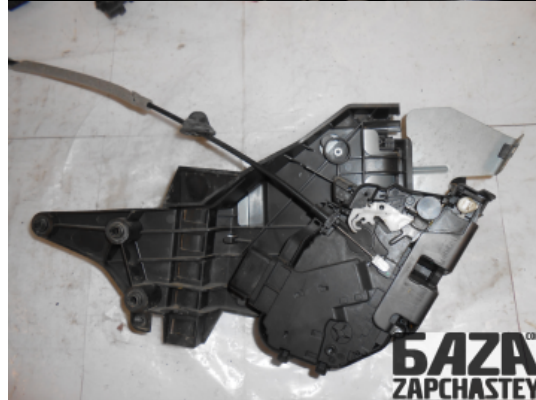

Код товара

locks10883710001

.title { border-bottom: solid 1px #ddd !important; }

12,990.00 грн.

Гарантия: 1 месяц

Стоимость отправки / Время отправки

- / -

VOLVOSERVICE

.map-view { font-size: 120%; margin-bottom: 10px; display: block; }

Контактная информация

Адрес

61002, Ukraine, Харьковская область, Харьков, пр.Науки 56

Телефон

+380 50 843 3841

+380 67 270 4345

Viber

+380508433841

E-Mail

webroman2@gmail.com

Время работы

Пн-Пт 09:00-18:00

Деталь - Дверной замок / Корпус замка

Наименование Дверной замок / Корпус замка

Код товара	Позиция	Функциональность	Состояние детали
locks10883710001	-	OK	Б/У
Оригинальный номер	Номер производителя	Номер на корпусе детали	Производитель
30661075	-	30699678	Volvo

Автомобиль - VOLVO S80 (2007 - 2013)

VIN код	Год выпуска	Пробег (км)	Топливо
-	2007	163,350	-
Цвет	Код цвета	Тип кузова	Тип салона
-	-	-	-
Двигатель	Код двигателя	Тип коробки передач / Передаточное число	Номер коробки передач
-	B5254T6	- /	TF-80SC

< > X