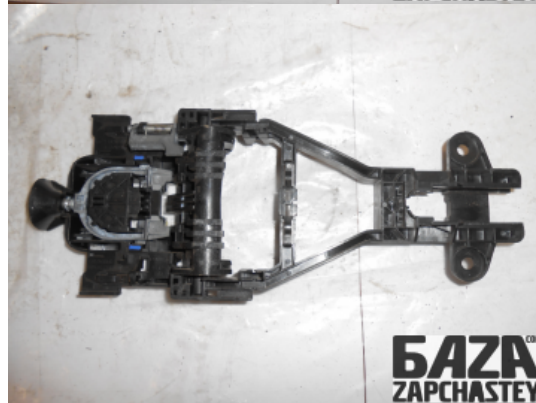

Код товара

doors13512910001

.title { border-bottom: solid 1px #ddd !important; }

1,251.00 грн.

Гарантия: 1 месяц

Стоимость отправки / Время отправки

- / -

VOLVOSERVICE

.map-view { font-size: 120%; margin-bottom: 10px; display: block; }

Контактная информация

Адрес

61002, Ukraine, Харьковская область, Харьков, пр.Науки 56

Телефон

+380 50 843 3841

+380 67 270 4345

Viber

+380508433841

E-Mail

webroman2@gmail.com

Время работы

Пн-Пт 09:00-18:00

Деталь - Ручка внешняя

Наименование Внешняя ручка

Код товара	Позиция	Функциональность	Состояние детали
doors13512910001	-	ОК	Б/У
Оригинальный номер	Номер производителя	Номер на корпусе детали	Производитель
31276168	-	-	Volvo

Корпус внешней ручки.

Автомобиль - VOLVO S60 (2011-2013)

VIN код	Год выпуска	Пробег (км)	Топливо
-	2011	151,320	Бензин
Цвет	Код цвета	Тип кузова	Тип салона
-	-	-	-
Двигатель	Код двигателя	Тип коробки передач / Передаточное число	Номер коробки передач
-	B4204T6	Механика /	6-MAH 2WD / MMT6

< > X