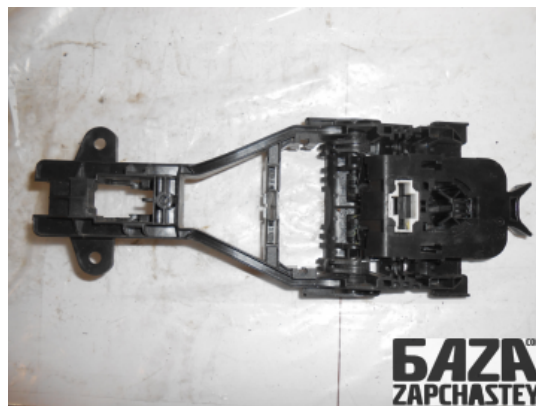

Код товара

doors13512910001

.title { border-bottom: solid 1px #ddd !important; }

1,326.00 грн.

Гарантия: 1 месяц

Стоимость отправки / Время отправки

- / -

VOLVOSERVICE

.map-view { font-size: 120%; margin-bottom: 10px; display: block; }

Контактная информация

Адрес

61002, Ukraine, Харьковская область, Харьков, пр.Науки 56

Телефон

+380 50 843 3841

+380 67 270 4345

Viber

+380508433841

E-Mail

webroman2@gmail.com

Время работы

Пн-Пт 09:00-18:00

Деталь - Ручка внешняя

Наименование Внешняя ручка

Код товара	Позиция	Функциональность	Состояние детали
doors13512910001	-	ОК	Б/У
Оригинальный номер	Номер производителя	Номер на корпусе детали	Производитель
31276168	-	-	Volvo

Корпус внешней ручки.

Автомобиль - VOLVO S60 (2011-2013)

VIN код	Год выпуска	Пробег (км)	Топливо
-	2011	151,320	Бензин
Цвет	Код цвета	Тип кузова	Тип салона
-	-	-	-
Двигатель	Код двигателя	Тип коробки передач / Передаточное число	Номер коробки передач
-	B4204T6	Механика /	6-MAH 2WD / MMT6

< > X