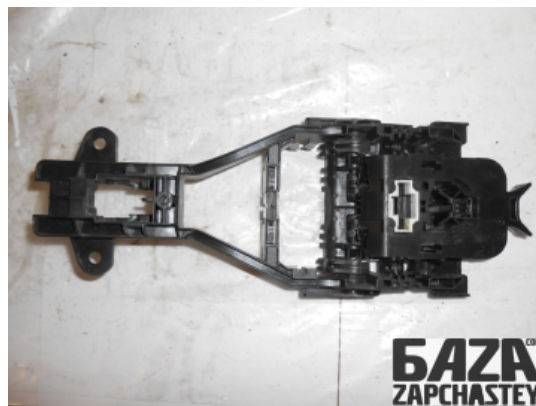

Код товара

doors13512910001

.title { border-bottom: solid 1px #ddd !important; }

1,251.00 грн.

Гарантия: 1 месяц

Стоимость отправки / Время отправки

- / -

VOLVOSERVICE

.map-view { font-size: 120%; margin-bottom: 10px; display: block; }

Контактная информация

Адрес

61002, Ukraine, Харьковская область, Харьков, пр.Науки 56

Телефон

+380 50 843 3841

+380 67 270 4345

Viber

+380508433841

E-Mail

webroman2@gmail.com

Время работы

Пн-Пт 09:00-18:00

Деталь - Ручка внешняя

Наименование Внешняя ручка

Код товара	Позиция	Функциональность	Состояние детали
doors13512910001	-	ОК	Б/У
Оригинальный номер	Номер производителя	Номер на корпусе детали	Производитель
31276168	-	-	Volvo

Корпус внешней ручки.

Автомобиль - VOLVO S60 (2011-2013)

VIN код	Год выпуска	Пробег (км)	Топливо
-	2011	151,320	Бензин
Цвет	Код цвета	Тип кузова	Тип салона
-	-	-	-
Двигатель	Код двигателя	Тип коробки передач / Передаточное число	Номер коробки передач
-	B4204T6	Механика /	6-MAH 2WD / MMT6

< > X