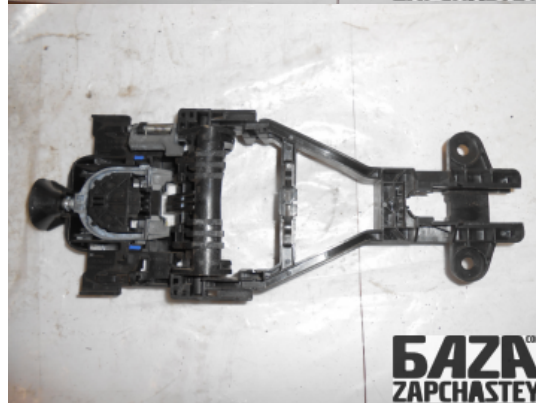

Код товара

doors13512910001

.title { border-bottom: solid 1px #ddd !important; }

1,326.00 грн.

Гарантия: 1 месяц

Стоимость отправки / Время отправки

- / -

VOLVOSERVICE

.map-view { font-size: 120%; margin-bottom: 10px; display: block; }

Контактная информация

Адрес

61002, Ukraine, Харьковская область, Харьков, пр.Науки 56

Телефон

+380 50 843 3841

+380 67 270 4345

Viber

+380508433841

E-Mail

webroman2@gmail.com

Время работы

Пн-Пт 09:00-18:00

Деталь - Ручка внешняя

Наименование Внешняя ручка

Код товара	Позиция	Функциональность	Состояние детали
doors13512910001	-	ОК	Б/У
Оригинальный номер	Номер производителя	Номер на корпусе детали	Производитель
31276168	-	-	Volvo

Корпус внешней ручки.

Автомобиль - VOLVO S60 (2011-2013)

VIN код	Год выпуска	Пробег (км)	Топливо
-	2011	151,320	Бензин
Цвет	Код цвета	Тип кузова	Тип салона
-	-	-	-
Двигатель	Код двигателя	Тип коробки передач / Передаточное число	Номер коробки передач
-	B4204T6	Механика /	6-MAH 2WD / MMT6

< > X