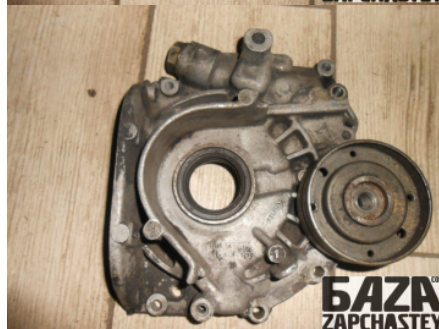

BAZA
ZAPCHASTEY