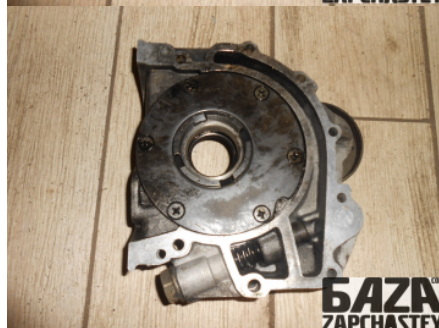

BAZA
ZAPCHASTEY