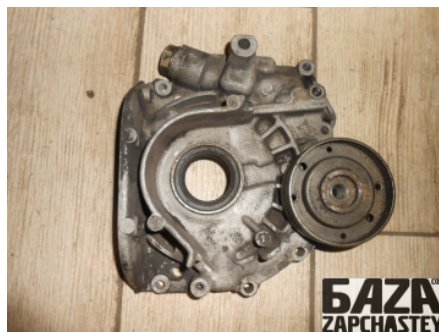

.title { border-bottom: solid 1px #ddd !important; }

6,630.00 грн.

Гарантия: 1 месяц

Стоимость отправки / Время отправки

- / -

VOLVOSERVICE

.map-view { font-size: 120%; margin-bottom: 10px; display: block; }

Контактная информация

Адрес

61002, Ukraine, Харьковская область, Харьков, пр.Науки 56

Телефон

+380 50 843 3841

+380 67 270 4345

Viber

+380508433841

E-Mail

webroman2@gmail.com

Время работы

Пн-Пт 09:00-18:00

Деталь - Масляный насос

Наименование

Код товара	Позиция	Функциональность	Состояние детали
eng3914100000001	-	OK	Б/У
Оригинальный номер	Номер производителя	Номер на корпусе детали	Производитель
9135944	069115109	F-220096	Volvo

Автомобиль - VOLVO 940 (1991-1998)

VIN код	Год выпуска	Пробег (км)	Топливо
-	1995	146,000	Дизель
Цвет	Код цвета	Тип кузова	Тип салона
-	-	-	-
Двигатель	Код двигателя	Тип коробки передач / Передаточное число	Номер коробки передач
-	D24TIC	Механика /	M90

BAZA
ZAPCHASTEY