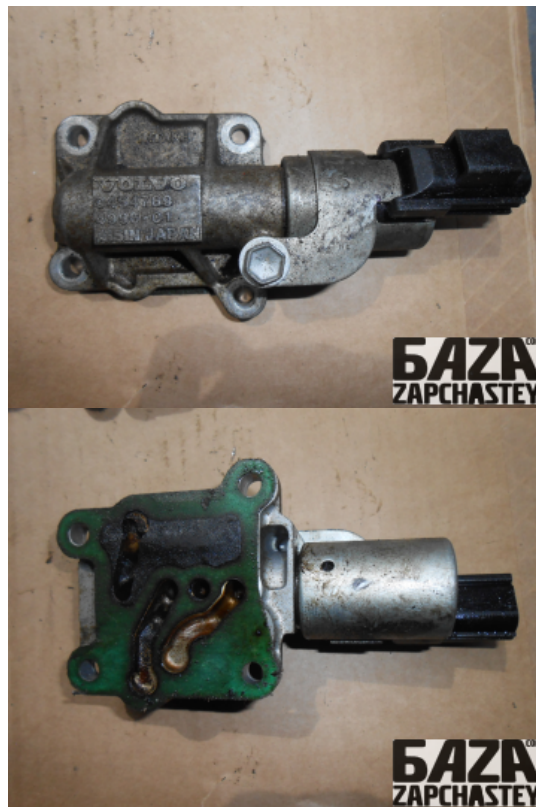

Код товара

eng5221000000011

.title { border-bottom: solid 1px #ddd !important; }

2,085.00 грн.**Гарантия:** 1 месяц

Стоимость отправки / Время отправки

- / -

VOLVOSERVICE

.map-view { font-size: 120%; margin-bottom: 10px; display: block; }

webroman2@gmail.com

Время работы

Пн-Пт 09:00-18:00

Деталь - Клапан управления распределительным валом**Наименование**

Код товара	Позиция	Функциональность	Состояние детали
eng5221000000011	-	OK	Б/У
Оригинальный номер	Номер производителя	Номер на корпусе детали	Производитель
9454789	-	-	Volvo

Автомобиль - VOLVO S40/V40 (1995-2004)

VIN код	Год выпуска	Пробег (км)	Топливо
	1999	65,200	Бензин
Цвет	Код цвета	Тип кузова	Тип салона
-	-	-	-
Двигатель	Код двигателя	Тип коробки передач / Передаточное число	Номер коробки передач
	B4204T	Механика /	M56