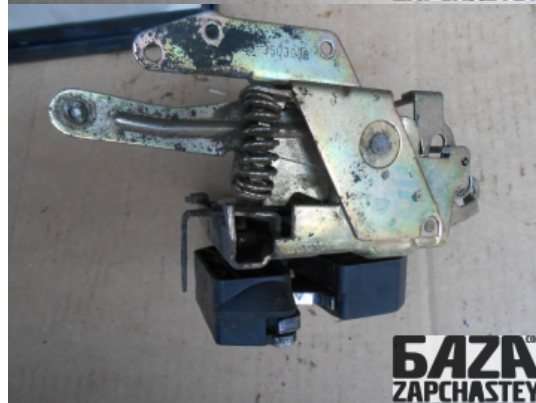

BAZA
ZAPCHASTEY

< > X