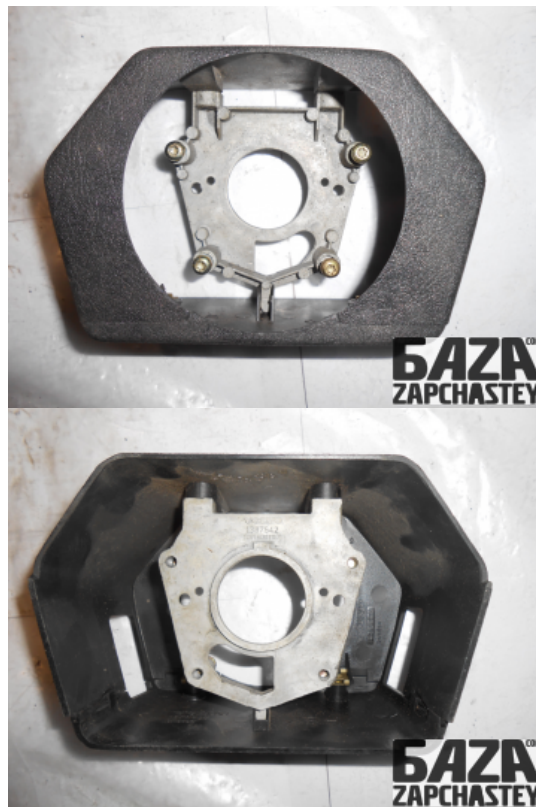

Код товара

whl2128101000001

.title { border-bottom: solid 1px #ddd !important; }

417.00 грн.

Гарантия: 1 месяц

Стоимость отправки / Время отправки

- / -

VOLVOSERVICE

.map-view { font-size: 120%; margin-bottom: 10px; display: block; }

Контактная информация

Адрес

61002, Ukraine, Харьковская область, Харьков, пр.Науки 56

Телефон

+380 50 843 3841

+380 67 270 4345

Viber

+380508433841

E-Mail

webroman2@gmail.com

Время работы

Пн-Пт 09:00-18:00

Деталь - Кронштейн центральный

Наименование Кронштейн центральный

Код товара	Позиция	Функциональность	Состояние детали
whl2128101000001	-	OK	Б/У
Оригинальный номер	Номер производителя	Номер на корпусе детали	Производитель
1387542	-	-	Volvo

Автомобиль - VOLVO 740 (1984-1992)

VIN код	Год выпуска	Пробег (км)	Топливо
	1990	211,240	Бензин
Цвет	Код цвета	Тип кузова	Тип салона
-	-	-	-
Двигатель	Код двигателя	Тип коробки передач / Передаточное число	Номер коробки передач
	B230F	Механика /	M47

< > X